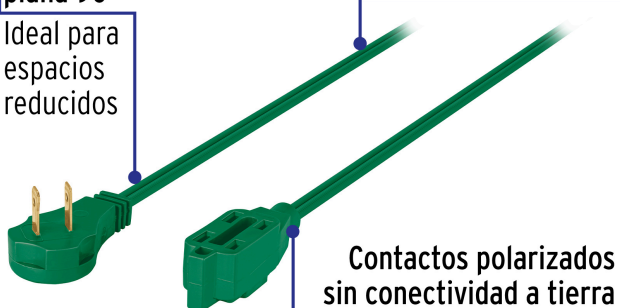

- Recubierta de PVC resistente a la propagación de la flama
- 3 Contactos polarizados
- Su diseño permite conectar clavijas aterrizadas
- Clavija plana de 90°, ideal para espacios reducidos
- Uso en interiores

País de origen

Fabricado en México bajo las estrictas especificaciones de GRUPO TRUPER

Imágenes complementarias

Clavija plana 90°
Ideal para espacios reducidos

Calibre 2x16 AWG

Contactos polarizados sin conectividad a tierra
Diseñado para conectar clavijas aterrizadas