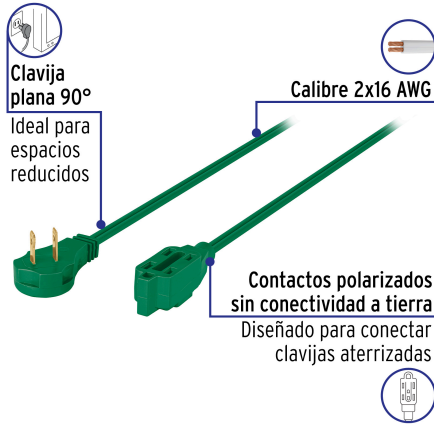

Datos de empaque

Empaque Individual: funda de cartón

Empaque logístico   **Cantidad**

Inner   **6**

Master   **36**

Pallet   **576**

Certificaciones y garantías

Cumple la norma: NOM-003-SCFI

Producto fabricado en México bajo las estrictas especificaciones de Truper

Los productos ilustrados y la información pueden cambiar sin previo aviso, como resultado de nuestros procesos de mejora continua.

Prohibida su reproducción o divulgación total o parcial así como su uso o aprovechamiento sin autorización escrita de Truper, S.A. de C.V.

© 2026 TRUPER, S.A. DE C.V. TODOS LOS DERECHOS RESERVADOS.