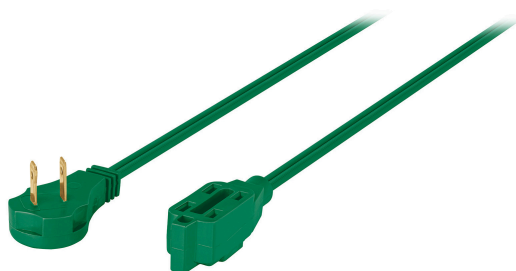

VOLTECK

PRODUCTO MEJORADO

Disponible a partir del 4to. trimestre 2025

La presentación del catálogo 2024 se seguirá surtiendo hasta agotar existencias.

CÓDIGO: 48020 CLAVE: ED-5V

Extensión eléctrica doméstica 5 m clavija plana, verde

- Recubierta de PVC resistente a la propagación de la flama
- 3 Contactos polarizados
- Su diseño permite conectar clavijas aterrizadas
- Clavija plana de 90°, ideal para espacios reducidos
- Uso en interiores

Certificaciones y garantías

- Cumple la norma: NOM-003-SCFI

Especificaciones

Color	Verde
Largo	5 m
Calibre	16 AWG
Tensión / Frecuencia	127 V / 60 Hz
Corriente	13 A
Temperatura máxima de operación	60 °C
Empaque individual	Funda de cartón
Inner	6
Master	36
Pallet	576

País de origen

Fabricado en México bajo las estrictas especificaciones de GRUPO TRUPER

Imágenes complementarias

Clavija plana 90°
Ideal para espacios reducidos

Calibre 2x16 AWG

Contactos polarizados sin conectividad a tierra
Diseñado para conectar clavijas aterrizadas