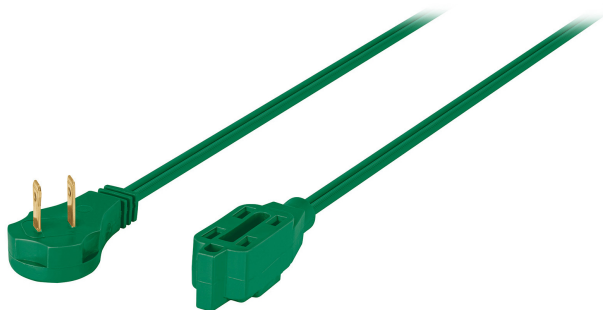

VOLTECK

PRODUCTO MEJORADO

Disponible a partir del 4to. trimestre 2025

La presentación del catálogo 2024 se seguirá surtiendo hasta agotar existencias.

CÓDIGO: 48032 CLAVE: ED-8V

## Extensión eléctrica doméstica 8 m clavija plana, verde

- Recubierta de PVC resistente a la propagación de la flama
- 3 Contactos polarizados
- Su diseño permite conectar clavijas aterrizadas
- Clavija plana de 90°, ideal para espacios reducidos
- Uso en interiores

Antiflama

Polarizada

2 x 16 AWG

Clavija plana de 90°

Permite conectar clavijas aterrizadas

## Especificaciones

Color	Verde
Largo	8 m
Calibre	16 AWG
Tensión / Frecuencia	127 V / 60 Hz
Corriente	13 A
Temperatura máxima de operación	60 °C
Empaque individual	Funda de cartón
Pallet	384
Inner	6
Master	24