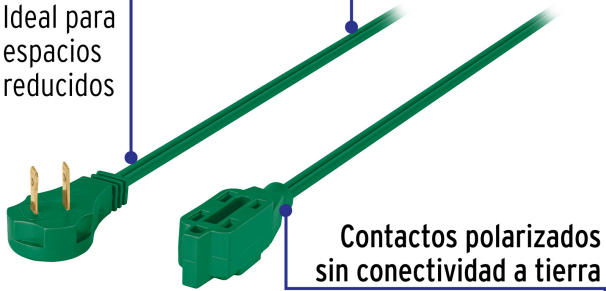

País de origen

Fabricado en México bajo las estrictas especificaciones de GRUPO TRUPER

Imágenes complementarias

Clavija plana 90°

Ideal para espacios reducidos

Calibre 2x16 AWG

Contactos polarizados sin conectividad a tierra
Diseñado para conectar clavijas aterrizadas