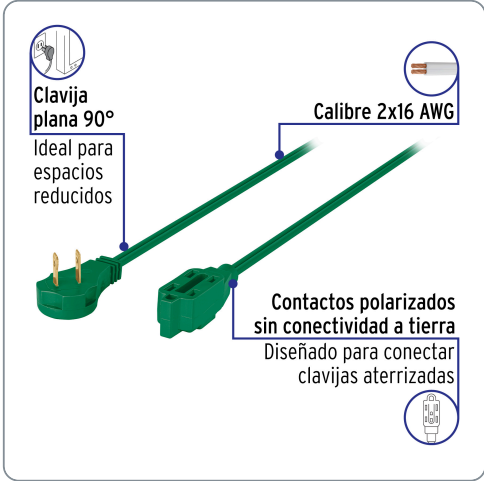

**VOLTECK** CÓDIGO: 48038 CLAVE: ED-10V

### Extensión eléctrica doméstica 10 m clavija plana, verde

- Recubierta de PVC resistente a la propagación de la flama
- 3 Contactos polarizados
- Su diseño permite conectar clavijas aterrizadas

Datos de empaque	
Empaque Individual: Funda de cartón	
Empaque logístico	Cantidad
Inner	6
Master	24
Pallet	384

**Certificaciones y garantías**

Cumple la norma: NOM-003-SCFI

Fabricado en México bajo las estrictas especificaciones de GRUPO TRUPER

Especificaciones técnicas	
Corriente máxima	13 A / 1,650 W
Tensión / Frecuencia	127 V / 60 Hz
Temperatura máxima de operación	60 °C (140 °F)
Largo	10 m