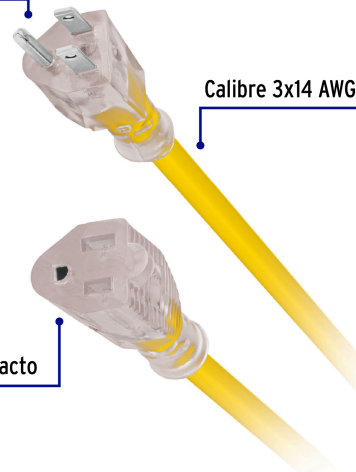

VOLTECK CÓDIGO: 48069 CLAVE: ERA-30X14

Extensión reforzada aterrizada 30 m 3x14 AWG, VOLTECK

- Doble recubrimiento de PVC que incrementa la durabilidad y el aislamiento del cable para uso en exteriores
- Protegen contra descargas eléctricas

Especificaciones técnicas	
Corriente máxima	13 A / 1,650 W
Tensión / Frecuencia	127 V / 60 Hz
Temperatura máxima de operación	60 °C (140 °F)
Largo	30 m

Recomendaciones de uso

-  Compresor
-  Cortadora de metales
-  Sierra de inglete
-  Router
-  Cepillo portátil

Uso industrial

Clavija polarizada

Calibre 3x14 AWG

1 contacto

EMPAQUE INDIVIDUAL

Alto:
11.6 cm
(4 1/2")

Largo
48 cm
(19")

Peso: 3.9 kg (8.60 lb)

EMPAQUE INNER

Alto:
12.3 cm
(4 3/4")

Ancho:
35.2 cm
(13 3/4")

Largo:
50 cm
(19 3/4")

Contiene: 2 piezas

Peso: 8.14 kg (17.95 lb)

EMPAQUE MASTER

Alto:
26 cm
(10 1/4")