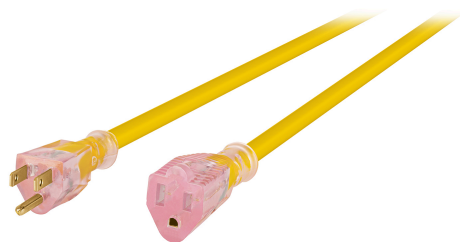

VOLTECK

CÓDIGO: 48066 CLAVE: ERA-4X14

Extensión reforzada aterrizada 4 m 3x14 AWG, VOLTECK

- Doble recubrimiento de PVC que incrementa la durabilidad y el aislamiento del cable para uso en exteriores
- Protegen contra descargas eléctricas

**Certificaciones y garantías**

- Cumple la norma: NOM-003-SCFI

**Especificaciones**

Corriente máxima	18 A / 2,285 W
Tensión / Frecuencia	127 V / 60 Hz
Temperatura máxima de operación	60 °C (140 °F)
Largo	4 m
Empaque individual	funda de cartón
Inner	3
Master	18
Pallet	432

País de origen**Producto fabricado en México bajo las estrictas especificaciones de Truper**

Datos de Empaque (Medidas y pesos aproximados)

Empaque Individual

Medidas: Alto: 39 cm (15 1/4") Ancho: 3.2 cm (1 1/4") Largo: 10.4 cm (4")
Peso: 0.61 kg (1.34 lb)

Inner

Medidas: Alto: 11.3 cm (4 1/2") Ancho: 12.4 cm (5") Largo: 42.5 cm (16 3/4")
Peso: 1.96 kg (4.32 lb)

Master

Medidas: Alto: 24.5 cm (9 3/4") Ancho: 38.6 cm (15 1/4") Largo: 44 cm (17 1/4")
Peso: 12.26 kg (27.03 lb)