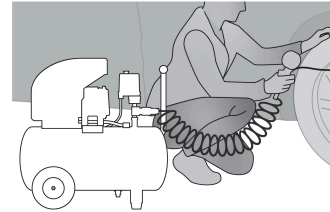

Inner

Medidas: Alto: 11.3 cm (4 1/2") Ancho: 12.4 cm (5") Largo: 42.5 cm (16 3/4")
Peso: 1.96 kg (4.32 lb)

Master

Medidas: Alto: 24.5 cm (9 3/4") Ancho: 38.6 cm (15 1/4") Largo: 44 cm (17 1/4")
Peso: 12.26 kg (27.03 lb)

Imágenes complementarias

Uso industrial

Aplicaciones

- Compresor
- Cortadora de metales
- Sierra de inglete
- Router
- Cepillo portátil

EMPAQUE INDIVIDUAL

Peso: 0.61 kg (1.34 lb)

EMPAQUE INNER

Contiene: 3 piezas