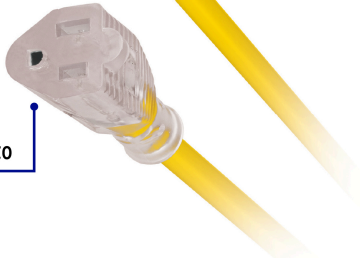

VOLTECK CÓDIGO: 48066 CLAVE: ERA-4X14

Extensión reforzada aterrizada 4 m 3x14 AWG, VOLTECK

- Doble recubrimiento de PVC que incrementa la durabilidad y el aislamiento del cable para uso en exteriores
- Protegen contra descargas eléctricas

Especificaciones técnicas	
Corriente máxima	18 A / 2,285 W
Tensión / Frecuencia	127 V / 60 Hz
Temperatura máxima de operación	60 °C (140 °F)
Largo	4 m

Datos de empaque	
Empaque Individual: funda de cartón	
Empaque logístico	Cantidad
Inner	3
Master	18
Pallet	432

Certificaciones y garantías

Cumple la norma: NOM-003-SCFI

Producto fabricado en México bajo las estrictas especificaciones de Truper

Uso industrial

Clavija polarizada

Calibre 3x14 AWG

1 contacto

EMPAQUE INDIVIDUAL

Peso: 0.61 kg (1.34 lb)

EMPAQUE INNER

Contiene: 3 piezas

Peso: 1.96 kg (4.32 lb)

EMPAQUE MASTER

Contiene: 6 inner (18 piezas)

Peso: 12.26 kg (27.03 lb)

Los productos ilustrados y la información pueden cambiar sin previo aviso, como resultado de nuestros procesos de mejora continua.