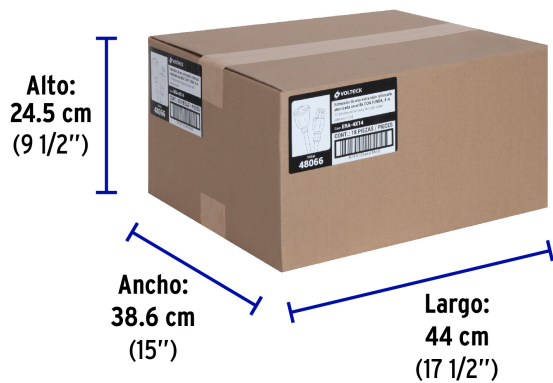

País de origen**Producto fabricado en México bajo las estrictas especificaciones de Truper**

Datos de Empaque (Medidas y pesos aproximados)

Empaque Individual

Medidas: Alto: 39 cm (15 1/4") Ancho: 3.2 cm (1 1/4") Largo: 10.4 cm (4")
Peso: 0.61 kg (1.34 lb)

Inner

Medidas: Alto: 11.3 cm (4 1/2") Ancho: 12.4 cm (5") Largo: 42.5 cm (16 3/4")
Peso: 1.96 kg (4.32 lb)

Master

Medidas: Alto: 24.5 cm (9 3/4") Ancho: 38.6 cm (15 1/4") Largo: 44 cm (17 1/4")
Peso: 12.26 kg (27.03 lb)

Imágenes complementarias

Uso industrial

Aplicaciones

- Compresor
- Cortadora de metales
- Sierra de inglete
- Router
- Cepillo portátil

EMPAQUE INDIVIDUAL

Peso: 0.61 kg (1.34 lb)

EMPAQUE INNER

Contiene: 3 piezas

Peso: 1.96 kg (4.32 lb)

Imágenes complementarias

EMPAQUE MASTER

Contiene: 6 inner (18 piezas)

Peso: 12.26 kg (27.03 lb)