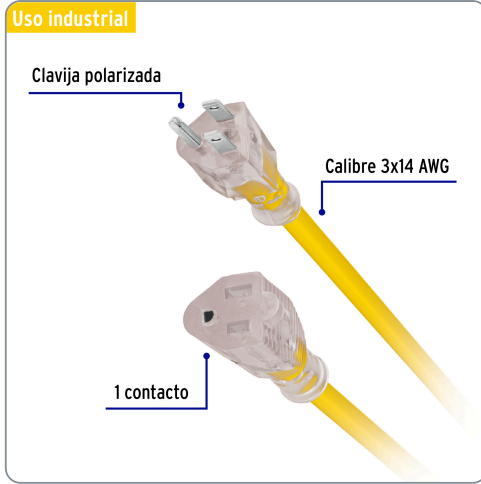

VOLTECK CÓDIGO: 48066 CLAVE: ERA-4X14

Extensión reforzada aterrizada 4 m 3x14 AWG, VOLTECK

- Doble recubrimiento de PVC que incrementa la durabilidad y el aislamiento del cable para uso en exteriores
- Protegen contra descargas eléctricas

Especificaciones técnicas	
Corriente máxima	18 A / 2,285 W
Tensión / Frecuencia	127 V / 60 Hz
Temperatura máxima de operación	60 °C (140 °F)
Largo	4 m

Datos de empaque	
Empaque Individual: funda de cartón	
Empaque logístico	Cantidad
Inner	3
Master	18
Pallet	432

Certificaciones y garantías

Cumple la norma: NOM-003-SCFI

Producto fabricado en México bajo las estrictas especificaciones de Truper

Uso industrial

Clavija polarizada

Calibre 3x14 AWG

1 contacto

EMPAQUE INDIVIDUAL