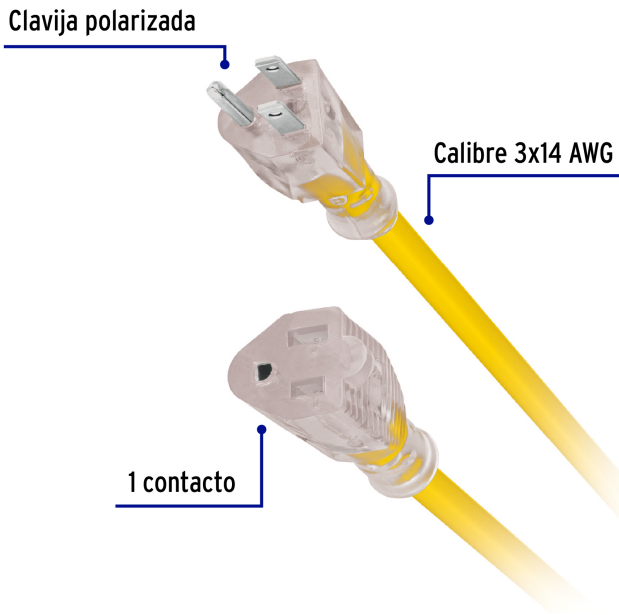

VOLTECK

CÓDIGO: 48066 CLAVE: ERA-4X14

Extensión reforzada aterrizada 4 m 3x14 AWG, VOLTECK

- Doble recubrimiento de PVC que incrementa la durabilidad y el aislamiento del cable para uso en exteriores
- Protegen contra descargas eléctricas

**Certificaciones y garantías**

- Cumple la norma: NOM-003-SCFI

**Especificaciones**

Corriente máxima	18 A / 2,285 W
Tensión / Frecuencia	127 V / 60 Hz
Temperatura máxima de operación	60 °C (140 °F)
Largo	4 m
Empaque individual	funda de cartón
Inner	3
Master	18
Pallet	432

Inner

Medidas: Alto: 11.3 cm (4 1/2") Ancho: 12.4 cm (5") Largo: 42.5 cm (16 3/4")
Peso: 1.96 kg (4.32 lb)

Master

Medidas: Alto: 24.5 cm (9 3/4") Ancho: 38.6 cm (15 1/4") Largo: 44 cm (17 1/4")
Peso: 12.26 kg (27.03 lb)

Imágenes complementarias

Uso industrial

Aplicaciones

- Compresor
- Cortadora de metales
- Sierra de inglete
- Router
- Cepillo portátil

EMPAQUE INDIVIDUAL

Peso: 0.61 kg (1.34 lb)

EMPAQUE INNER

Contiene: 3 piezas