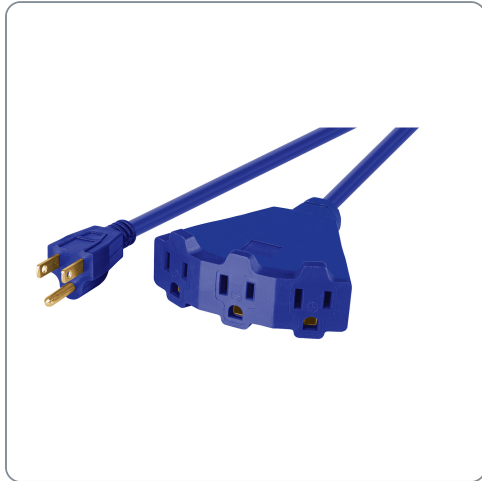

VOLTECK CÓDIGO: 48063 CLAVE: ERA3-8X16

Extensión triple uso rudo 8 m tipo abanico 3x16 AWG, VOLTECK

- Doble recubrimiento de PVC que incrementa la durabilidad y el aislamiento del cable para uso en exteriores
- Su diseño tipo abanico permite conectar 3 clavijas aterrizadas
- Uso en exteriores

Datos de empaque	
Empaque individual: porta extensión	
Empaque logístico	Cantidad
Inner	4
Máster	16
Pallet	192

Certificaciones y garantías

- Cumple la norma: NOM-003-SCFI

Producto fabricado en China bajo las estrictas especificaciones de Truper

Especificaciones técnicas	
Corriente máxima	13 A / 1,650 W
Tensión / Frecuencia	125 V / 60 Hz
Temperatura máxima de uso	60 °C (140 °F)
Hilos	27
Sección transversal	1.31 mm ²
Largo	8 m

Aplicaciones

- Bomba para agua hasta 1.5 HP
- Lavadora
- Hidrolavadora
- Esmeril de banco
- Pistola de calor

Uso rudo

Clavija aterrizada

Calibre 3x16 AWG

3 Contactos aterrizados

EMPAQUE INNER

Contiene: 4 piezas

Peso: 5.4 kg (11.8 lb)

EMPAQUE MASTER