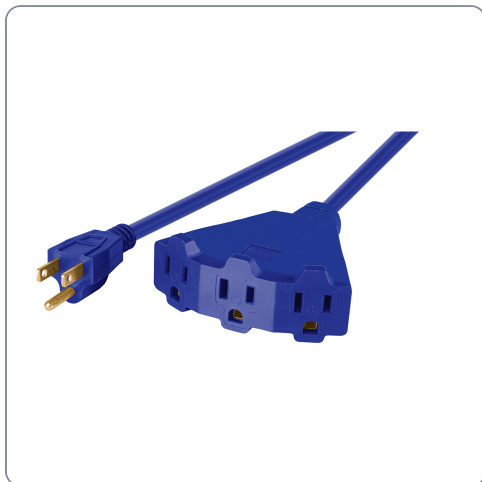

VOLTECK CÓDIGO: 48063 CLAVE: ERA3-8X16

Extensión triple uso rudo 8 m tipo abanico 3x16 AWG, VOLTECK

- Doble recubrimiento de PVC que incrementa la durabilidad y el aislamiento del cable para uso en exteriores
- Su diseño tipo abanico permite conectar 3 clavijas aterrizadas
- Uso en exteriores

Especificaciones técnicas	
Corriente máxima	13 A / 1,650 W
Tensión / Frecuencia	125 V / 60 Hz
Temperatura máxima de uso	60 °C (140 °F)
Hilos	27
Sección transversal	1.31 mm ²
Largo	8 m

Datos de empaque	
Empaque individual: porta extensión	
Empaque logístico	Cantidad
Inner	4
Máster	16
Pallet	192

Certificaciones y garantías

Cumple la norma: NOM-003-SCFI

Producto fabricado en China bajo las estrictas especificaciones de Truper

Uso rudo

Clavija
aterrizada

Calibre
3x16 AWG

3 Contactos
aterrizados

EMPAQUE INNER

Largo:
59.5 cm
(23 1/2")

Contiene: 4 inner (16 piezas)

Peso: 22.74 kg (50 lb)