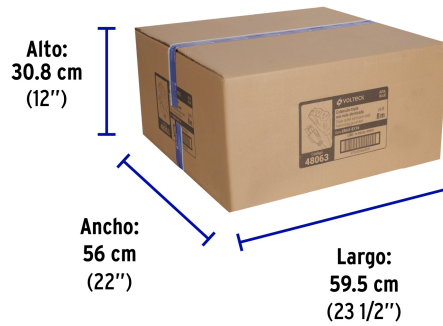

Datos de empaque	
Empaque individual: porta extensión	
Empaque logístico	Cantidad
Inner	4
Máster	16
Pallet	192

Certificaciones y garantías

- Cumple la norma: NOM-003-SCFI

Producto fabricado en China bajo las estrictas especificaciones de Truper

Uso rudo

Clavija aterrizada

Calibre 3x16 AWG

3 Contactos aterrizados

EMPAQUE INNER

Contiene: 4 piezas

Peso: 5.4 kg (11.8 lb)

EMPAQUE MASTER

Contiene: 4 inner (16 piezas)

Peso: 22.74 kg (50 lb)