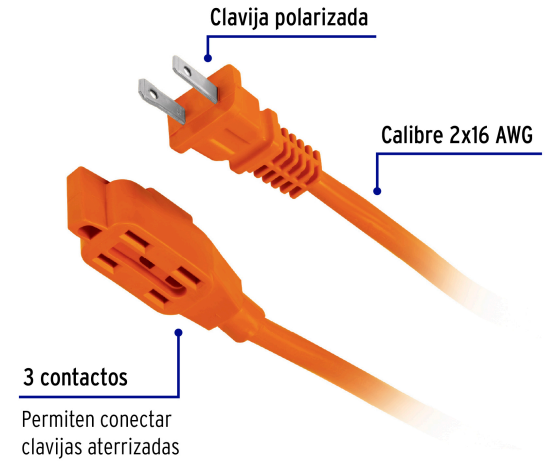

VOLTECK CÓDIGO: 48045 CLAVE: ER-8X16

Extensión eléctrica de uso rudo 8 m 2x16 AWG, VOLTECK

- Doble recubrimiento de PVC que incrementa la durabilidad y el aislamiento del cable para uso en exteriores
- 3 Contactos polarizados
- Su diseño permite conectar clavijas aterrizadas

Datos de empaque	
Empaque individual: porta extensión	
Empaque logístico	Cantidad
Inner	5
Máster	20
Pallet	240

Certificaciones y garantías

- Cumple la norma: NOM-003-SCFI

Producto fabricado en México bajo las estrictas especificaciones de Truper

Especificaciones técnicas	
Corriente máxima	13 A / 1,650 W
Tensión / Frecuencia	127 V / 60 Hz
Temperatura máxima de operación	60 °C (140 °F)
Largo	8 m

Recomendaciones de uso

-  Esmeriladora 4 1/2"
-  Desbrozadora eléctrica
-  Sopladora eléctrica
-  Motosierra eléctrica
-  Sierra circular

Aplicaciones

-  Sierra caladora
-  Lijadora roto orbital
-  Herramienta rotativa
-  Lámpara de taller
-  Pistola eléctrica para pintar

Uso rudo

EMPAQUE INDIVIDUAL

Peso: 0.76 kg (1.68 lb)

EMPAQUE INNER

Contiene: 5 piezas