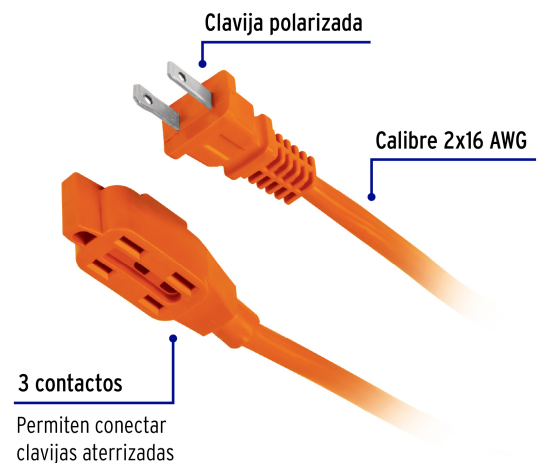

VOLTECK CÓDIGO: 48047 CLAVE: ER-12X16

Extensión eléctrica de uso rudo 12 m 2x16 AWG, VOLTECK

- Doble recubrimiento de PVC que incrementa la durabilidad y el aislamiento del cable para uso en exteriores
- 3 Contactos polarizados
- Su diseño permite conectar clavijas aterrizadas

Especificaciones técnicas	
Corriente máxima	13 A / 1,650 W
Tensión / Frecuencia	127 V / 60 Hz
Temperatura máxima de operación	60 °C (140 °F)
Largo	12 m

Datos de empaque	
Empaque Individual: porta extensión	
Empaque logístico	Cantidad
Inner	4
Master	12
Pallet	192

Certificaciones y garantías

Cumple la norma: NOM-003-SCFI

Producto fabricado en México bajo las estrictas especificaciones de Truper

Uso rudo

EMPAQUE INDIVIDUAL

Peso: 1.17 kg (2.58 lb)

EMPAQUE INNER

Contiene: 4 piezas