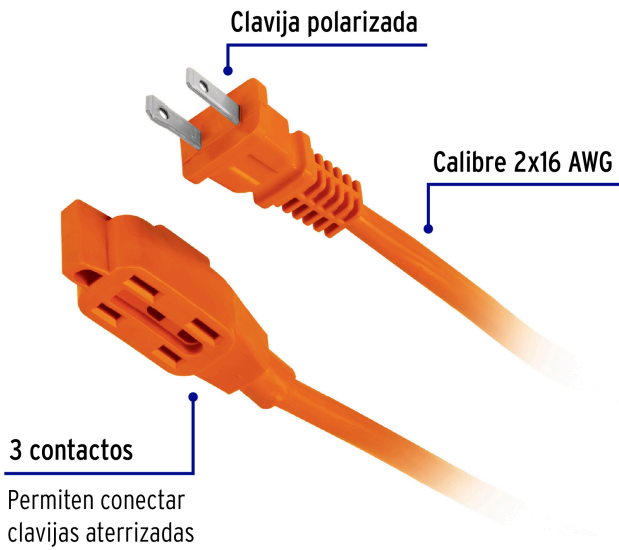

VOLTECK

CÓDIGO: 48044 CLAVE: ER-6X16

Extensión eléctrica de uso rudo 6 m 2x16 AWG, VOLTECK

- Doble recubrimiento de PVC que incrementa la durabilidad y el aislamiento del cable para uso en exteriores
- 3 Contactos polarizados
- Su diseño permite conectar clavijas aterrizadas

Inner

Medidas: Alto: 11.3 cm (4 1/2") Ancho: 16.7 cm (6 1/2") Largo: 43 cm (17")
Peso: 3 kg (6.61 lb)

Master

Medidas: Alto: 35 cm (13 3/4") Ancho: 35.2 cm (13 3/4") Largo: 44.7 cm (17 1/2")
Peso: 18.08 kg (39.86 lb)

Imágenes complementarias

Uso rudo

Aplicaciones

EMPAQUE INDIVIDUAL

Peso: 0.55 kg (1.21 lb)

EMPAQUE INNER

Contiene: 5 piezas

Peso: 3 kg (6.61 lb)