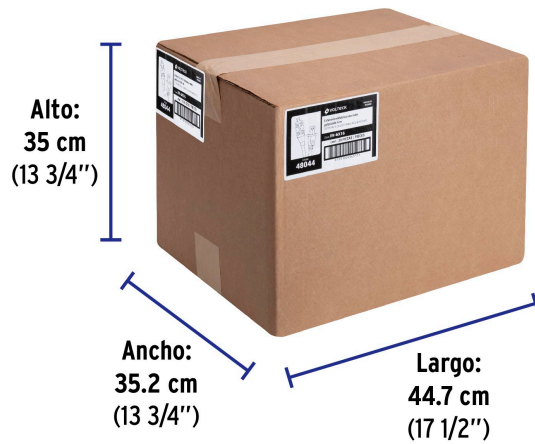

País de origen**Producto fabricado en México bajo las estrictas especificaciones de Truper**

Datos de Empaque (Medidas y pesos aproximados)

Empaque Individual

Medidas: Alto: 43 cm (17") Ancho: 3 cm (1 1/4") Largo: 12 cm (4 3/4")
Peso: 0.55 kg (1.21 lb)

Inner

Medidas: Alto: 11.3 cm (4 1/2") Ancho: 16.7 cm (6 1/2") Largo: 43 cm (17")
Peso: 3 kg (6.61 lb)

Master

Medidas: Alto: 35 cm (13 3/4") Ancho: 35.2 cm (13 3/4") Largo: 44.7 cm (17 1/2")
Peso: 18.08 kg (39.86 lb)

Imágenes complementarias

Uso rudo

Aplicaciones

EMPAQUE INDIVIDUAL

Peso: 0.55 kg (1.21 lb)

EMPAQUE INNER

Contiene: 5 piezas

Peso: 3 kg (6.61 lb)

Imágenes complementarias

EMPAQUE MASTER

Contiene: 6 inner (30 piezas)

Peso: 18.08 kg (39.86 lb)