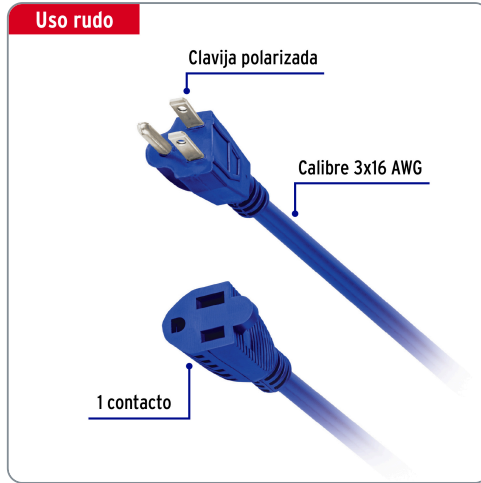

VOLTECK CÓDIGO: 48058 CLAVE: ERA-8X16

Extensión de uso rudo aterrizada 8 m 3x16 AWG, VOLTECK

- Doble recubrimiento de PVC que incrementa la durabilidad y el aislamiento del cable para uso en exteriores
- Protegen contra descargas eléctricas

| Especificaciones técnicas | |
|---------------------------------|----------------|
| Corriente máxima | 13 A / 1,650 W |
| Tensión / Frecuencia | 127 V / 60 Hz |
| Temperatura máxima de operación | 60 °C (140 °F) |
| Largo | 8 m |

Cumple la norma: NOM-003-SCFI

Producto fabricado en México bajo las estrictas especificaciones de Truper

Uso rudo

EMPAQUE INNER

Contiene: 4 piezas

Peso: 4.16 kg (9.2 lb)

EMPAQUE MASTER

Contiene: 4 inner (16 piezas)