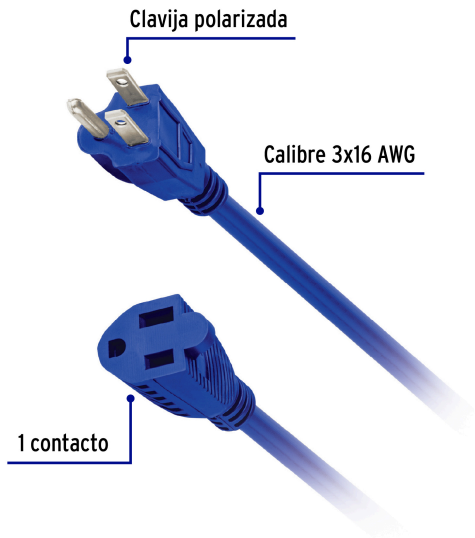

VOLTECK CÓDIGO: 48058 CLAVE: ERA-8X16

Extensión de uso rudo aterrizada 8 m 3x16 AWG, VOLTECK

- Doble recubrimiento de PVC que incrementa la durabilidad y el aislamiento del cable para uso en exteriores
- Protegen contra descargas eléctricas

| Especificaciones técnicas | |
|---------------------------------|----------------|
| Corriente máxima | 13 A / 1,650 W |
| Tensión / Frecuencia | 127 V / 60 Hz |
| Temperatura máxima de operación | 60 °C (140 °F) |
| Largo | 8 m |

Cumple la norma: NOM-003-SCFI

Producto fabricado en México bajo las estrictas especificaciones de Truper

Uso rudo

EMPAQUE INNER

Contiene: 4 piezas

Peso: 4.16 kg (9.2 lb)

EMPAQUE MASTER

Contiene: 4 inner (16 piezas)