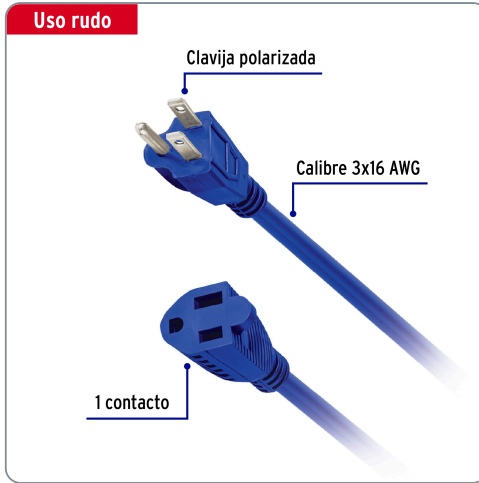

VOLTECK CÓDIGO: 48059 CLAVE: ERA-15X16

Extensión de uso rudo aterrizada 15 m 3x16 AWG, VOLTECK

- Doble recubrimiento de PVC que incrementa la durabilidad y el aislamiento del cable para uso en exteriores
- Protege contra descargas eléctricas

Especificaciones técnicas	
Corriente máxima	13 A / 1,650 W
Tensión / Frecuencia	127 V / 60 Hz
Temperatura máxima de operación	60 °C (140 °F)
Largo	15 m

Datos de empaque	
Empaque Individual: portaextensión	
Empaque logístico	Cantidad
Inner	4
Master	8
Pallet	192

Certificaciones y garantías

Cumple la norma: NOM-003-SCFI

Producto fabricado en México bajo las estrictas especificaciones de Truper

Uso rudo

EMPAQUE INNER

Contiene: 4 piezas

Peso: 6.88 kg (15.2 lb)

EMPAQUE MASTER