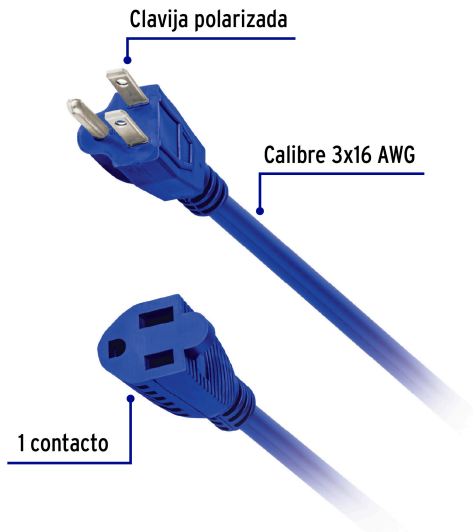

VOLTECK CÓDIGO: 48059 CLAVE: ERA-15X16

Extensión de uso rudo aterrizada 15 m 3x16 AWG, VOLTECK

- Doble recubrimiento de PVC que incrementa la durabilidad y el aislamiento del cable para uso en exteriores
- Protege contra descargas eléctricas

Especificaciones técnicas	
Corriente máxima	13 A / 1,650 W
Tensión / Frecuencia	127 V / 60 Hz
Temperatura máxima de operación	60 °C (140 °F)
Largo	15 m

Datos de empaque	
Empaque Individual: portaextensión	
Empaque logístico	Cantidad
Inner	4
Master	8
Pallet	192

Certificaciones y garantías

Cumple la norma: NOM-003-SCFI

Producto fabricado en México bajo las estrictas especificaciones de Truper

Uso rudo

EMPAQUE INNER

Contiene: 4 piezas

Peso: 6.88 kg (15.2 lb)

EMPAQUE MASTER

Contiene: 2 inner (8 piezas)

Peso: 14.3 kg (31.5 lb)

Los productos ilustrados y la información pueden cambiar sin previo aviso, como resultado de nuestros procesos de mejora continua.

Prohibida su reproducción o divulgación total o parcial así como su uso o aprovechamiento sin autorización escrita de Truper, S.A. de C.V.