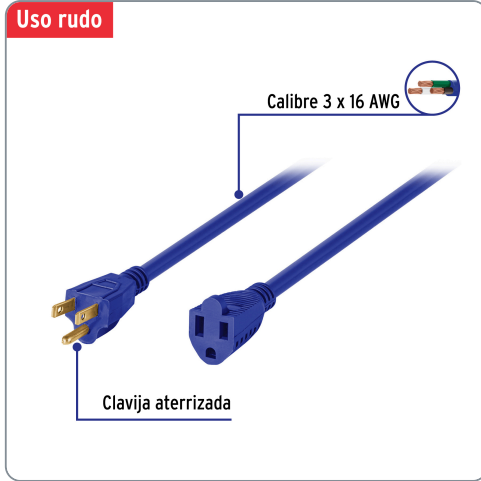

VOLTECK CÓDIGO: 48059 CLAVE: ERA-15X16

Extensión de uso rudo aterrizada 15 m 3x16 AWG, VOLTECK

- Doble recubrimiento de PVC que incrementa la durabilidad y el aislamiento del cable para uso en exteriores
- Protege contra descargas eléctricas

Datos de empaque	
Empaque individual: portaextensión	
Empaque logístico	Cantidad
Inner	4
Máster	8
Pallet	192

Certificaciones y garantías

Cumple la norma: NOM-003-SCFI

1 AÑO DE GARANTÍA

Producto fabricado en México bajo las estrictas especificaciones de Truper

Especificaciones técnicas	
Corriente máxima	13 A / 1,650 W
Tensión / Frecuencia	127 V / 60 Hz
Temperatura máxima de operación	60 °C (140 °F)
Largo	15 m

EMPAQUE INNER

Contiene: 4 piezas

Peso: 6.88 kg (15.2 lb)