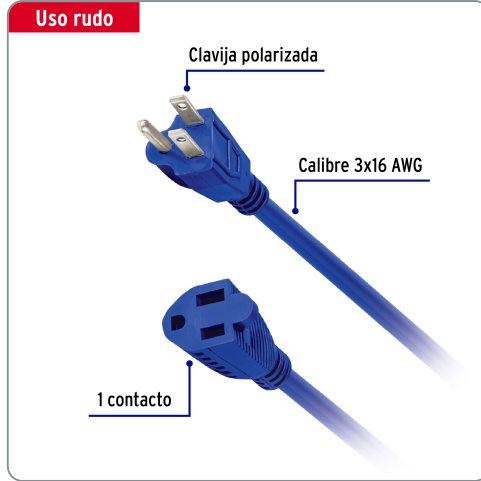

VOLTECK CÓDIGO: 48057 CLAVE: ERA-4X16

Extensión de uso rudo aterrizada 4 m 3x16 AWG, VOLTECK

- Doble recubrimiento de PVC que incrementa la durabilidad y el aislamiento del cable para uso en exteriores
- Protegen contra descargas eléctricas

Especificaciones técnicas	
Corriente máxima	13 A / 1,650 W
Tensión / Frecuencia	127 V / 60 Hz
Temperatura máxima de operación	60 °C (140 °F)
Largo	4 m

Datos de empaque	
Empaque Individual: funda de cartón	
Empaque logístico	Cantidad
Inner	4
Master	24
Pallet	384

Certificaciones y garantías

Cumple la norma: NOM-003-SCFI

Producto fabricado en México bajo las estrictas especificaciones de Truper

Uso rudo

EMPAQUE INDIVIDUAL

Peso: 0.43 kg (1 lb)

EMPAQUE INNER

Contiene: 4 piezas