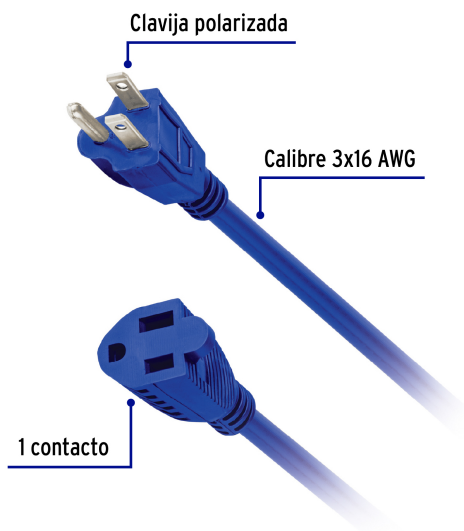

VOLTECK CÓDIGO: 48057 CLAVE: ERA-4X16

Extensión de uso rudo aterrizada 4 m 3x16 AWG, VOLTECK

- Doble recubrimiento de PVC que incrementa la durabilidad y el aislamiento del cable para uso en exteriores
- Protegen contra descargas eléctricas

Especificaciones técnicas	
Corriente máxima	13 A / 1,650 W
Tensión / Frecuencia	127 V / 60 Hz
Temperatura máxima de operación	60 °C (140 °F)
Largo	4 m

Datos de empaque	
Empaque Individual: funda de cartón	
Empaque logístico	Cantidad
Inner	4
Master	24
Pallet	384

Certificaciones y garantías

Cumple la norma: NOM-003-SCFI

Producto fabricado en México bajo las estrictas especificaciones de Truper

Uso rudo

EMPAQUE INDIVIDUAL

Peso: 0.43 kg (1 lb)

EMPAQUE INNER

Contiene: 4 piezas