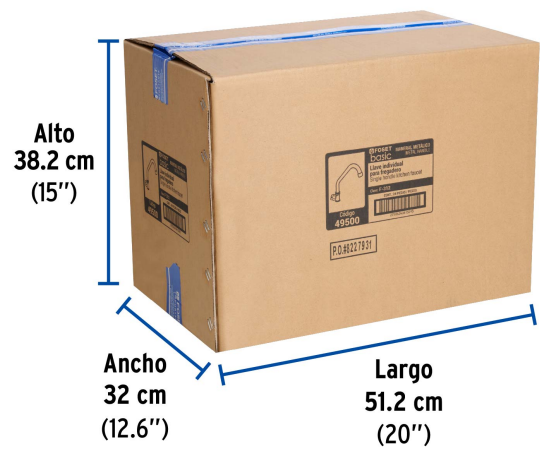

FOSETbasic

CÓDIGO: 49500 CLAVE: F-312

Llave individual fregadero, cuello corto, hexagonal, BASIC

- Cuerpo de latón con acabado cromo para máxima duración
- Maneral metálico y cuello de acero inoxidable
- Cartucho cerámico de suave apertura

Certificaciones y garantías

Especificaciones

Tipo de cuello	Corto
Conexión roscable	1/2" - 14 NPSM
Peso	370 g
Empaque individual	Caja
Inner	2
Master	24
Pallet	576

País de origen

Fabricado en China bajo las estrictas especificaciones de GRUPO TRUPER

Imágenes complementarias

EMPAQUE INNER

Contiene: 2 piezas

Peso: 0.92 kg (2 lb)

EMPAQUE MASTER

Contiene: 12 inner (24 piezas)

Peso: 11.8 kg (26 lb)

Imágenes complementarias