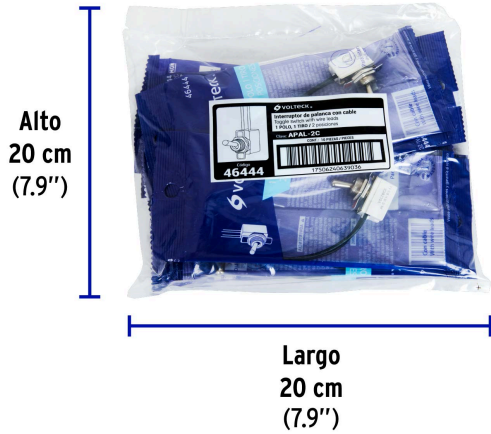

Para interior

Certificaciones y garantías

- Cumple la norma: NOM-003-SCFI

Especificaciones

Polo	1
Tiro	1
Potencia	750 W
Tensión	125 V
Corriente	6 A
Vida útil	40,000 operaciones
Calibre	20 AWG
Largo del cable	11.5 cm
Empaque individual	Bolsa
Inner	10
Master	200
Pallet	10800

País de origen

Fabricado en China bajo las estrictas especificaciones de GRUPO TRUPER

Imágenes complementarias

Diagrama de conexión

EMPAQUE INDIVIDUAL

Peso: 0.02 kg (0 lb)

Imágenes complementarias

EMPAQUE INNER

Contiene: 10 piezas

Peso: 0.2 kg (0.4 lb)

EMPAQUE MASTER

Contiene: 20 inner (200 piezas)

Peso: 4.18 kg (9.2 lb)