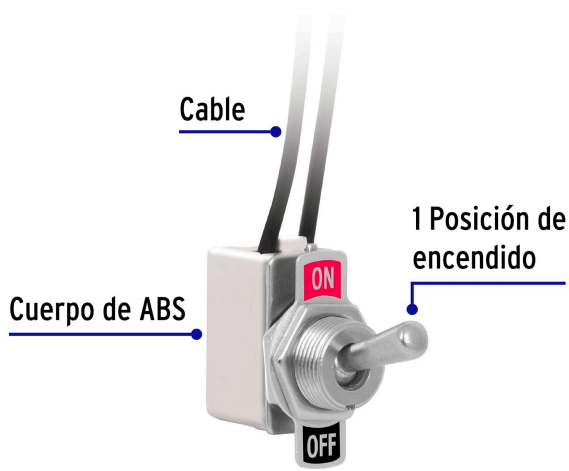

Imágenes complementarias