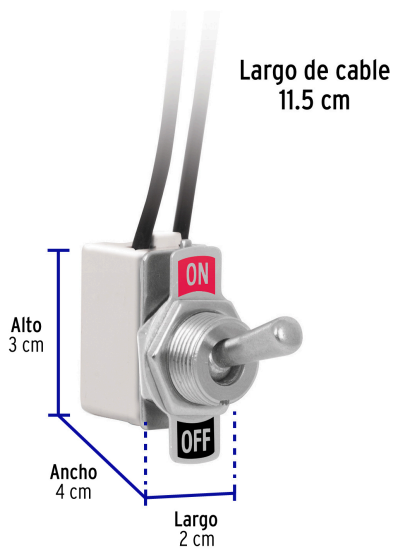

VOLTECK

CÓDIGO: 46444 CLAVE: APAL-2C

Interruptor de palanca con cable, 1 polo, on-off, VOLTECK

- Cuerpo de ABS y botón tipo palanca de acero
- Con cable
- 1 Posición de encendido
- Permite interrumpir el flujo de una corriente eléctrica

Para interior

Certificaciones y garantías

- Cumple la norma: NOM-003-SCFI

Especificaciones

Polo	1
Tiro	1
Potencia	750 W
Tensión	125 V
Corriente	6 A
Vida útil	40,000 operaciones
Calibre	20 AWG
Largo del cable	11.5 cm
Empaque individual	Bolsa
Inner	10
Máster	200
Pallet	10800

País de origen

Fabricado en China bajo las estrictas especificaciones de GRUPO TRUPER

Imágenes complementarias

Diagrama de conexión