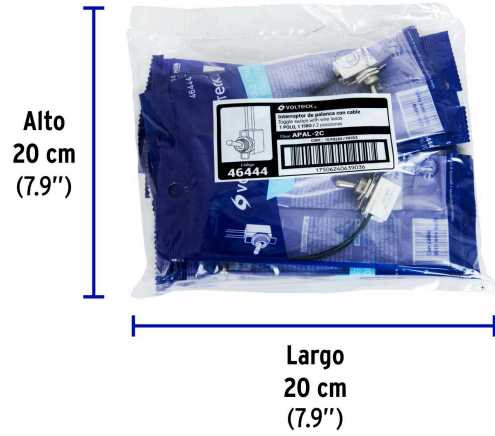

Para interior

Certificaciones y garantías

- Cumple la norma: NOM-003-SCFI

**Especificaciones**

Polo	1
Tiro	1
Potencia	750 W
Tensión	125 V
Corriente	6 A
Vida útil	40,000 operaciones
Calibre	20 AWG
Largo del cable	11.5 cm
Empaque individual	Bolsa
Inner	10
Máster	200
Pallet	10800

País de origen

Fabricado en China bajo las estrictas especificaciones de GRUPO TRUPER

Imágenes complementarias

Diagrama de conexión

Imágenes complementarias

EMPAQUE INDIVIDUAL

Peso: 0.02 kg (0 lb)

EMPAQUE INNER

Contiene: 10 piezas

Peso: 0.2 kg (0.4 lb)

EMPAQUE MASTER

Contiene: 20 inner (200 piezas)

Peso: 4.18 kg (9.2 lb)