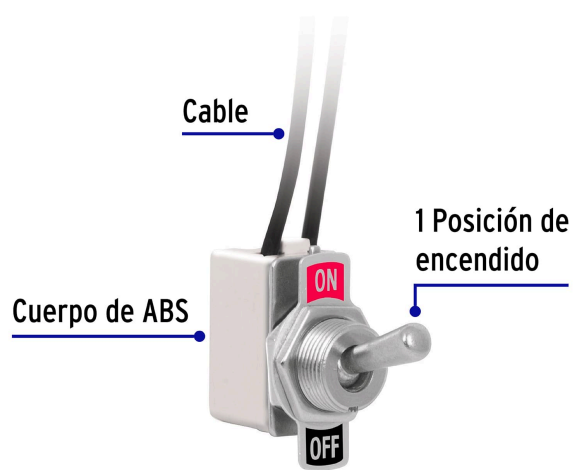

VOLTECK

CÓDIGO: 46444 CLAVE: APAL-2C

Interruptor de palanca con cable, 1 polo, on-off, VOLTECK

- Cuerpo de ABS y botón tipo palanca de acero
- Con cable
- 1 Posición de encendido
- Permite interrumpir el flujo de una corriente eléctrica

Para interior

Certificaciones y garantías

- Cumple la norma: NOM-003-SCFI

Especificaciones

Polo	1
Tiro	1
Potencia	750 W
Tensión	125 V
Corriente	6 A
Vida útil	40,000 operaciones
Calibre	20 AWG
Largo del cable	11.5 cm
Empaque individual	Bolsa
Inner	10
Máster	200
Pallet	10800

País de origen

Fabricado en China bajo las estrictas especificaciones de GRUPO TRUPER

Imágenes complementarias

Diagrama de conexión