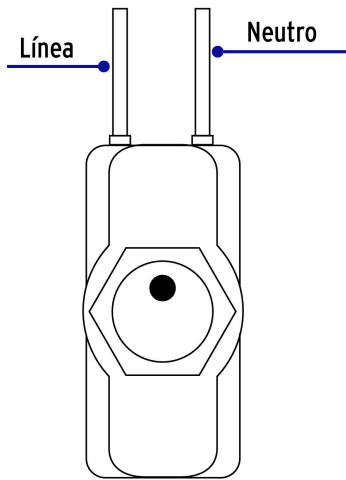

VOLTECK

CÓDIGO: 46444 CLAVE: APAL-2C

Interruptor de palanca con cable, 1 polo, on-off, VOLTECK

- Cuerpo de ABS y botón tipo palanca de acero
- Con cable
- 1 Posición de encendido
- Permite interrumpir el flujo de una corriente eléctrica

Para interior

Certificaciones y garantías

- Cumple la norma: NOM-003-SCFI

Especificaciones

Polo	1
Tiro	1
Potencia	750 W
Tensión	125 V
Corriente	6 A
Vida útil	40,000 operaciones
Calibre	20 AWG
Largo del cable	11.5 cm
Empaque individual	Bolsa
Inner	10
Máster	200
Pallet	10800

País de origen

Fabricado en China bajo las estrictas especificaciones de GRUPO TRUPER

Imágenes complementarias

Diagrama de conexión