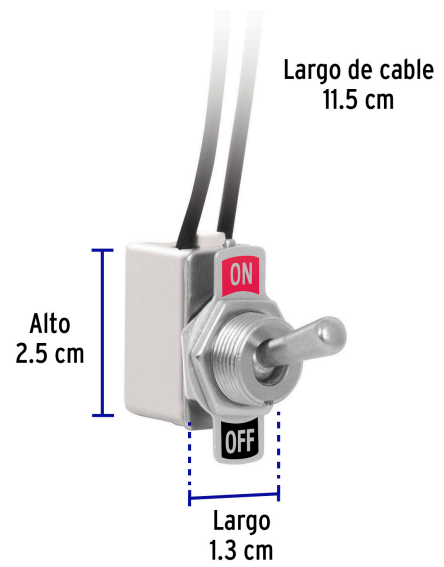

Imágenes complementarias