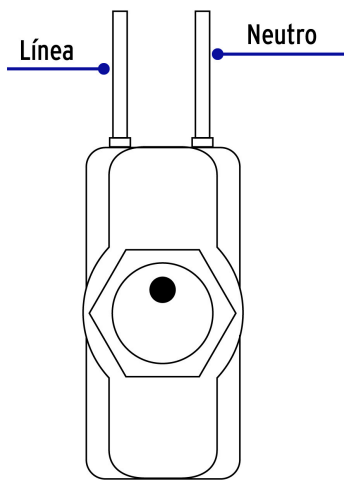

Diagrama de conexión