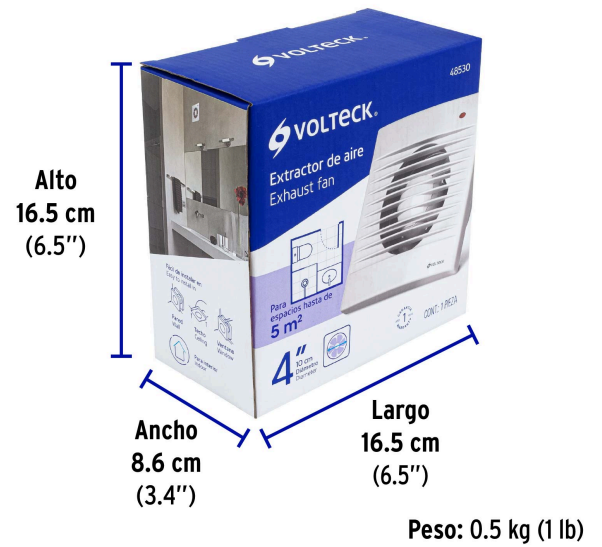

EMPAQUE INDIVIDUAL