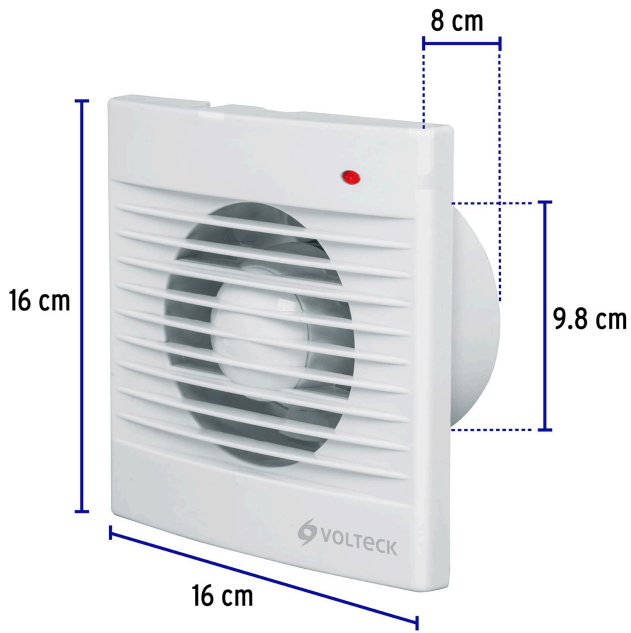

Imágenes complementarias