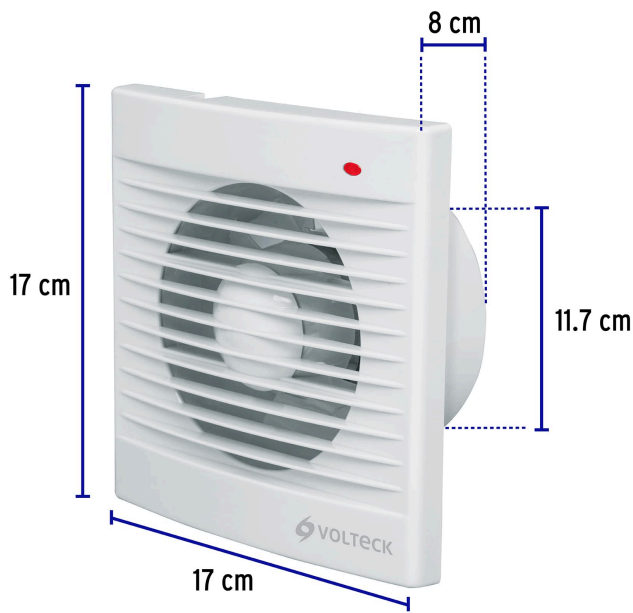

Imágenes complementarias