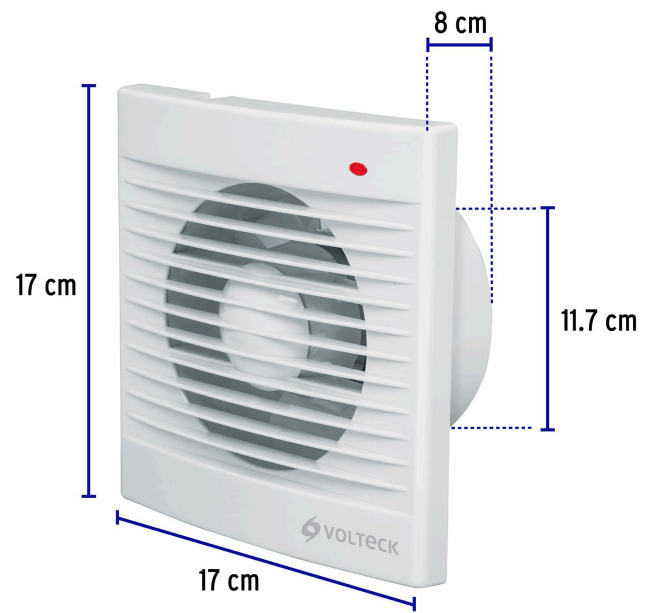

Imágenes complementarias