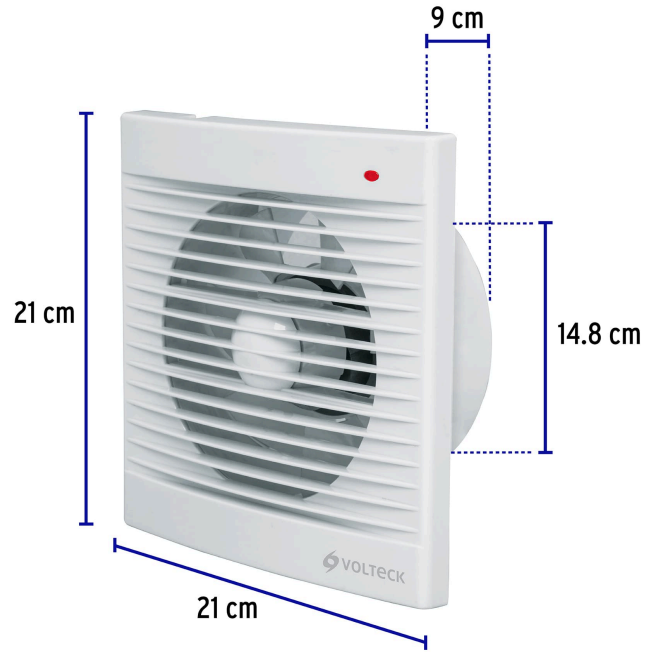

Imágenes complementarias