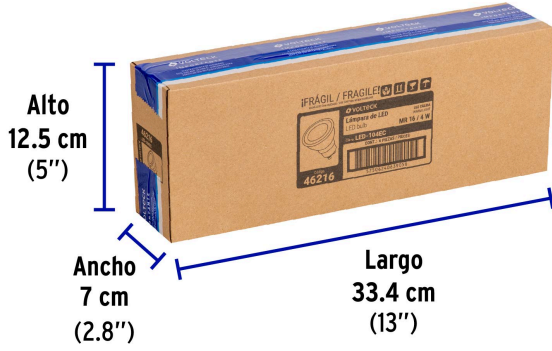

Certificaciones y garantías

- Cumple la norma: NOM-030-ENER

Especificaciones

Consumo	4 W
Equivalencia	30 W
Flujo luminoso	300 lm
Tiempo de vida	25 años (25,000 h)
Tensión / Frecuencia	110 V - 220 V / 50 Hz - 60 Hz
Corriente	60 mA - 30 mA
Temperatura de color	3 000 k / Luz cálida
Tipo	MR 16
IRC	77
Tipo de base	GU10
Ángulo de apertura	36°
Medidas (diámetro x alto)	5 cm x 5.3 cm
Empaque individual	Blíster
Inner	6
Máster	96
Pallet	2304

País de origen

Fabricado en China bajo las estrictas especificaciones de GRUPO TRUPER

Imágenes complementarias

EMPAQUE INDIVIDUAL

Peso: 0.03 kg (0 lb)

Imágenes complementarias

EMPAQUE INNER

Contiene: 6 piezas

Peso: 0.24 kg (0.5 lb)

EMPAQUE MÁSTER

Contiene: 16 inner (96 piezas)

Peso: 4.34 kg (9.6 lb)