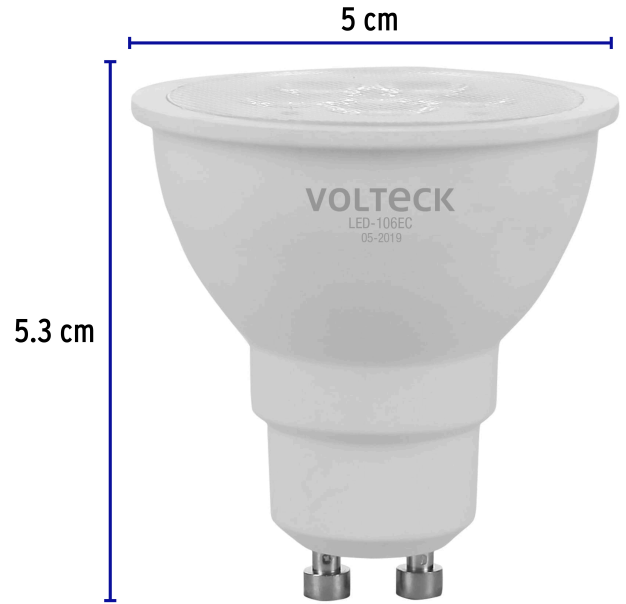

País de origen

Fabricado en China bajo las estrictas especificaciones de GRUPO TRUPER

Imágenes complementarias