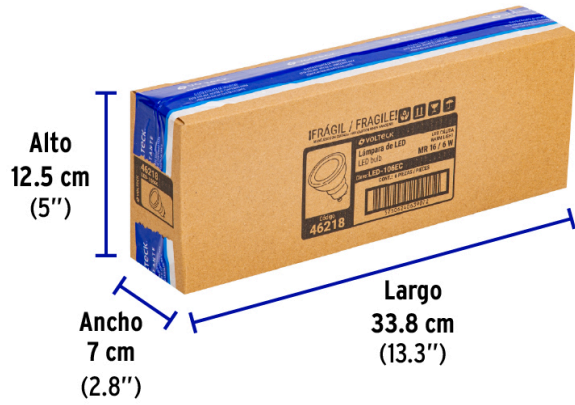

### Especificaciones

Consumo	6 W
Equivalencia	40 W
Flujo luminoso	450 lm
Tiempo de vida	25 años (25,000 h)
Tensión / Frecuencia	110 V - 220 V / 50 Hz - 60 Hz
Corriente	100 mA - 60 mA
Temperatura de color	3 000 k / Luz cálida
Tipo	MR 16
IRC	77
Tipo de base	GU10
Medidas (diámetro x alto)	5 cm x 5.3 cm
Ángulo de apertura	36°
Empaque individual	Blíster
Inner	6
Máster	96
Pallet	2304

## Imágenes complementarias

## EMPAQUE INNER

Contiene: 6 piezas

Peso: 0.24 kg (0.5 lb)

## EMPAQUE MÁSTER

Contiene: 16 inner (96 piezas)

Peso: 4.4 kg (9.7 lb)