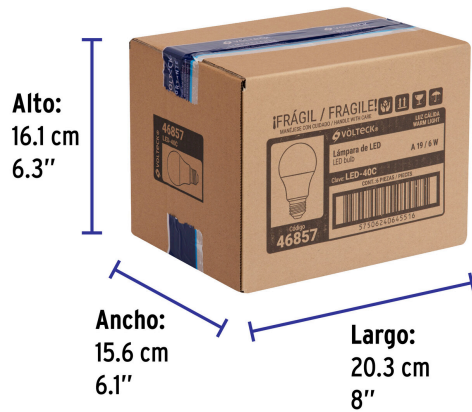

Datos de Empaque (Medidas y pesos aproximados)

Empaque Individual

Medidas: Alto: 15.2 cm (6") Ancho: 6.5 cm (2 1/2") Largo: 12.2 cm (5")
Peso: 0.03 kg (0.07 lb)

Inner

Medidas: Alto: 16.1 cm (6 1/2") Ancho: 15.6 cm (6") Largo: 20.3 cm (8")
Peso: 0.28 kg (0.62 lb)

Master

Medidas: Alto: 35 cm (14") Ancho: 42.7 cm (17") Largo: 64 cm (25") **Peso:** 5.28 kg (11.64 lb)

País de origen

Fabricado en China bajo las estrictas especificaciones de GRUPO TRUPER

Imágenes complementarias

EMPAQUE INDIVIDUAL

Peso: 0.03 kg (0.1 lb)

Imágenes complementarias

EMPAQUE INNER

Contiene: 6 piezas

Peso: 0.3 kg (0.6 lb)

EMPAQUE MASTER

Contiene: 16 inner (96 piezas)

Peso: 5.3 kg (11.6 lb)