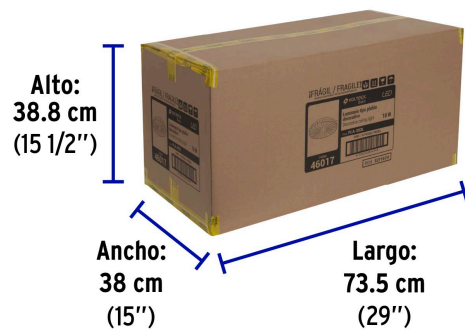

Certificaciones y garantías

- Cumple la norma: NOM-003-SCFI

Especificaciones

Potencia	18 W
Flujo luminoso	1 400 lm
Tensión / Frecuencia	120 V - 220 V
Corriente	250 mA - 136 mA
Temperatura de color	6 500 k / Luz de día
Dimensiones (alto x diámetro)	7 cm x 33 cm
Empaque individual	Caja
Inner	2
Master	10
Pallet	120

Incluye

Driver

País de origen

Fabricado en China bajo las estrictas especificaciones de GRUPO TRUPER

Imágenes complementarias

EMPAQUE INDIVIDUAL

Peso: 0.58 kg (1.3 lb)

EMPAQUE INNER

Contiene: 2 piezas

Peso: 1.34 kg (3 lb)

Imágenes complementarias

EMPAQUE MASTER

Contiene: 5 inner (10 piezas)

Peso: 7.66 kg (16.9 lb)