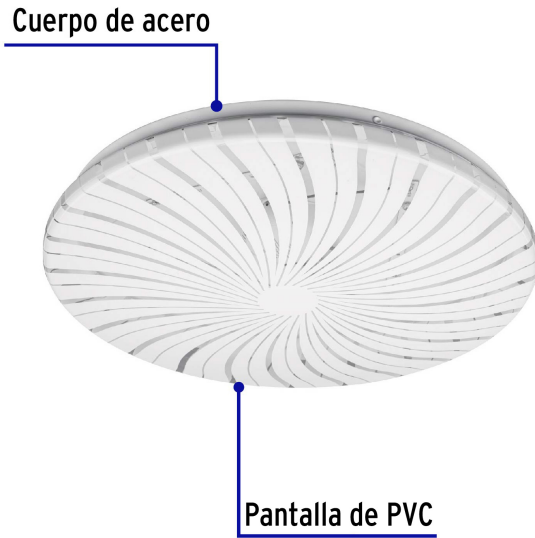

Imágenes complementarias