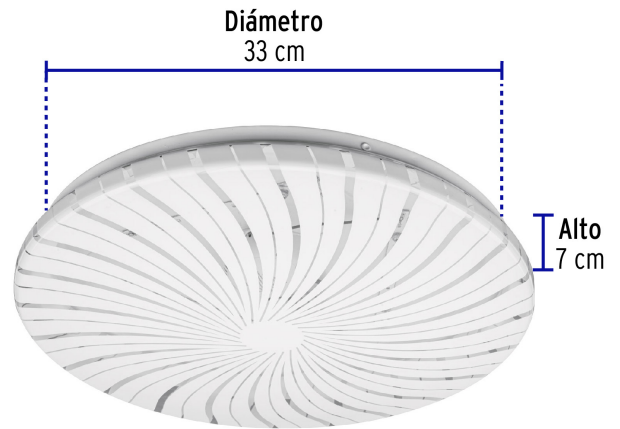

Imágenes complementarias