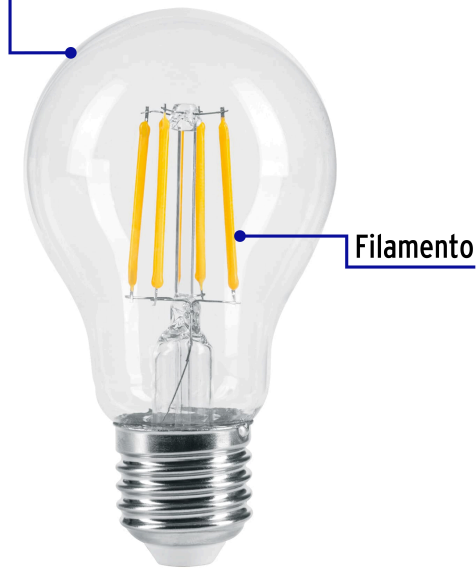

VOLTECK

CÓDIGO: 46211 CLAVE: LED-196FC

Foco LED filamento 6 W, A19, 2700K luz ambar, E26, VOLTECK

- **Ahorra hasta 90%** en el consumo de energía
- Pantalla de vidrio
- Encendido instantáneo (proporciona el 100% de brillo al encender)
- Tipo vintage
- No utilice con atenuadores (dimmers)

Certificaciones y garantías

- Cumple la norma: NOM-030-ENER

Especificaciones

Consumo	6 W
Equivalencia	40 W
Flujo luminoso	630 lm
Tensión / Frecuencia	127 V / 60 Hz
Corriente	100 mA- 41mA
Tiempo de vida	30 años (30,000 h)
Temperatura de color	2 700 k / Luz cálida
Tipo	A19
IRC	80
Tipo de base	E26 / E27
Medidas (diámetro x alto)	6 x 10 cm
Empaque individual	Blíster
Inner	2
Máster	48
Pallet	576

País de origen

Fabricado en China bajo las estrictas especificaciones de GRUPO TRUPER

Imágenes complementarias

Pantalla de vidrio

Diámetro
6 cm

Largo
10 cm

EMPAQUE INNER

Alto:
17.2 cm
(7")

Ancho:
11.2 cm
(4 1/2")

Largo:
14.6 cm
(5 1/2")

Contiene: 2 piezas

Peso: 0.16 kg (0.4 lb)

Imágenes complementarias

EMPAQUE MASTER

Contiene: 24 inner (48 piezas)

Peso: 4.64 kg (10.2 lb)