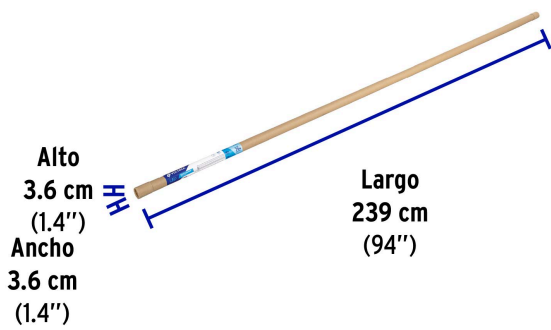

EMPAQUE INDIVIDUAL