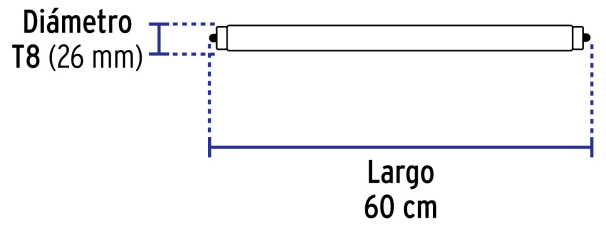

**Certificaciones y garantías**

- Cumple la norma: NOM-003-SCFI

**Especificaciones**

Consumo	36 W
Equivalencia	75 W
Flujo luminoso	3 800 lm
Tiempo de vida	25 años (25,000 h)
Tensión	110 V - 220 V
Temperatura de color	6 500 k / Luz de día
Tipo	Tubo LED
IRC	77
Tipo de base	Fa8
Diámetro	T8
Largo	240 cm
Empaque individual	Etiqueta
Inner	1
Master	24
Pallet	672

País de origen

Fabricado en China bajo las estrictas especificaciones de GRUPO TRUPER

Imágenes complementarias

EMPAQUE INDIVIDUAL

Peso: 0.48 kg (1 lb)