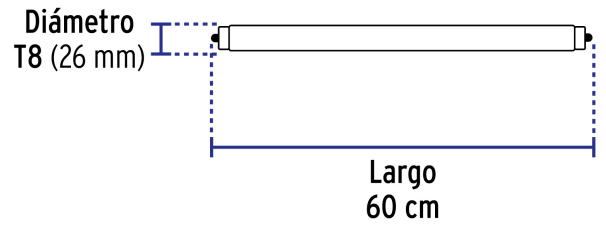

**Certificaciones y garantías**

- Cumple la norma: NOM-003-SCFI

**Especificaciones**

Consumo	36 W
Equivalencia	75 W
Flujo luminoso	3 800 lm
Tiempo de vida	25 años (25,000 h)
Tensión	110 V - 220 V
Temperatura de color	6 500 k / Luz de día
Tipo	Tubo LED
IRC	77
Tipo de base	Fa8
Diámetro	T8
Largo	240 cm
Empaque individual	Etiqueta
Inner	1
Máster	24
Pallet	672

País de origen

Fabricado en China bajo las estrictas especificaciones de GRUPO TRUPER

Imágenes complementarias

EMPAQUE INDIVIDUAL

Peso: 0.48 kg (1 lb)