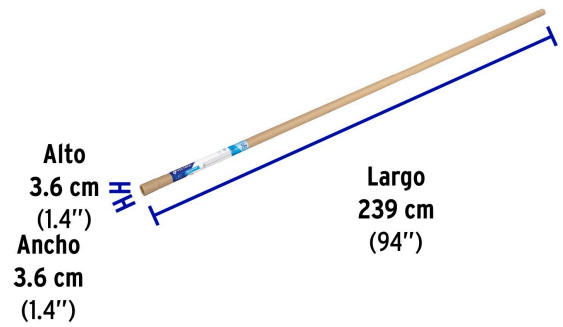

EMPAQUE INDIVIDUAL