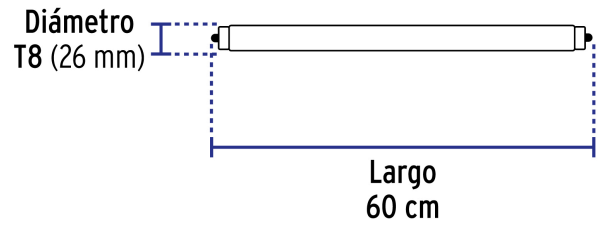

**Certificaciones y garantías**

- Cumple la norma: NOM-003-SCFI

**Especificaciones**

Consumo	36 W
Equivalencia	75 W
Flujo luminoso	3 800 lm
Tiempo de vida	25 años (25,000 h)
Tensión	110 V - 220 V
Temperatura de color	6 500 k / Luz de día
Tipo	Tubo LED
IRC	77
Tipo de base	Fa8
Diámetro	T8
Largo	240 cm
Empaque individual	Etiqueta
Inner	1
Máster	24
Pallet	672

País de origen

Fabricado en China bajo las estrictas especificaciones de GRUPO TRUPER

Imágenes complementarias

EMPAQUE INDIVIDUAL

Peso: 0.48 kg (1 lb)