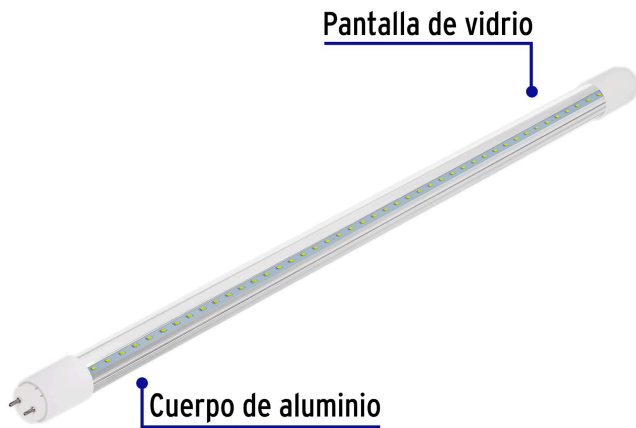

VOLTECK Basic

CÓDIGO: 28000 CLAVE: LED-T809V

Tubo LED T8 9W G13, 6500K blanca fría, transparente, BASIC

- Ahorra hasta 50% en el consumo de energía
- Cuerpo de aluminio y pantalla de vidrio
- Encendido instantáneo (proporciona el 100% de brillo al encender)
- Ideales para iluminación en comercios e industria
- No utilice con atenuadores (dimmers)

Certificaciones y garantías

- Cumple la norma: NOM-003-SCFI

Especificaciones

Consumo	9 W
Equivalencia	17 W
Flujo luminoso	900 lm
Tiempo de vida	15 años (15,000 h)
Tensión	127 V
Temperatura de color	6 500 k / Luz de día
Tipo	Tubo LED
IRC	80
Tipo de base	G13
Diámetro	T8
Largo	60 cm
Empaque individual	Caja
Inner	8
Máster	16
Pallet	768

Master

Medidas: Alto: 22 cm (8 3/4") Ancho: 18 cm (7") Largo: 64.5 cm (25 1/2")
Peso: 2.36 kg (5.20 lb)

País de origen

Fabricado en China bajo las estrictas especificaciones de GRUPO TRUPER

Imágenes complementarias