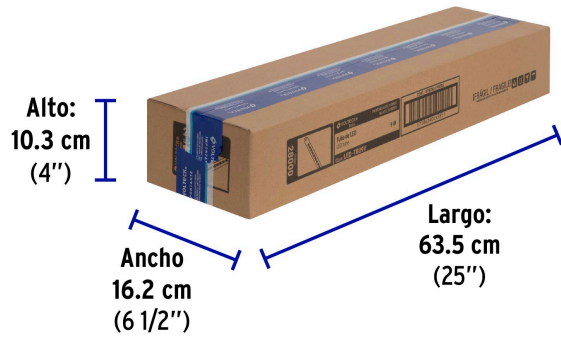

Datos de Empaque (Medidas y pesos aproximados)

Empaque Individual

Medidas: Alto: 2.8 cm (1") Ancho: 2.8 cm (1") Largo: 60.5 cm (23 3/4")
Peso: 0.1 kg (0.22 lb)

Inner

Medidas: Alto: 10.3 cm (4") Ancho: 16.2 cm (6 1/4") Largo: 63.5 cm (25")
Peso: 1 kg (2.20 lb)

Master

Medidas: Alto: 22 cm (8 3/4") Ancho: 18 cm (7") Largo: 64.5 cm (25 1/2")
Peso: 2.36 kg (5.20 lb)

País de origen

Fabricado en China bajo las estrictas especificaciones de GRUPO TRUPER

Imágenes complementarias

EMPAQUE INDIVIDUAL

Peso: 0.1 kg (0.22 lb)

Imágenes complementarias

EMPAQUE INNER

Contiene: 8 piezas

Peso: 1 kg (2.2 lb)

EMPAQUE MASTER

Contiene: 2 inner (16 piezas)

Peso: 2.36 kg (5.2 lb)