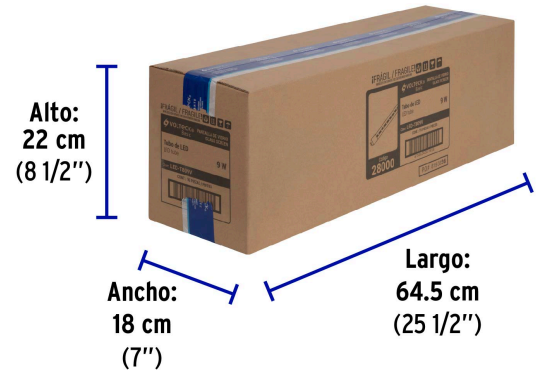

Datos de Empaque (Medidas y pesos aproximados)

Empaque Individual

Medidas: Alto: 2.8 cm (1") Ancho: 2.8 cm (1") Largo: 60.5 cm (23 3/4")
Peso: 0.1 kg (0.22 lb)

Inner

Medidas: Alto: 10.3 cm (4") Ancho: 16.2 cm (6 1/4") Largo: 63.5 cm (25")
Peso: 1 kg (2.20 lb)

Master

Medidas: Alto: 22 cm (8 3/4") Ancho: 18 cm (7") Largo: 64.5 cm (25 1/2")
Peso: 2.36 kg (5.20 lb)

País de origen

Fabricado en China bajo las estrictas especificaciones de GRUPO TRUPER

Imágenes complementarias

EMPAQUE INDIVIDUAL

Peso: 0.1 kg (0.22 lb)

Imágenes complementarias

EMPAQUE INNER

Contiene: 8 piezas

Peso: 1 kg (2.2 lb)

EMPAQUE MASTER

Contiene: 2 inner (16 piezas)

Peso: 2.36 kg (5.2 lb)