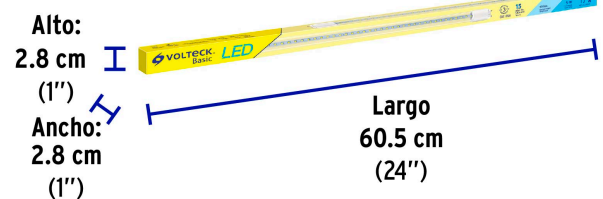

Certificaciones y garantías

- Cumple la norma: NOM-003-SCFI

Especificaciones

Consumo	9 W
Equivalencia	17 W
Flujo luminoso	900 lm
Tiempo de vida	15 años (15,000 h)
Tensión	127 V
Temperatura de color	6 500 k / Luz de día
Tipo	Tubo LED
IRC	80
Tipo de base	G13
Diámetro	T8
Largo	60 cm
Empaque individual	Caja
Inner	8
Máster	16
Pallet	768

Datos de Empaque (Medidas y pesos aproximados)

Empaque Individual

Medidas: Alto: 2.8 cm (1") Ancho: 2.8 cm (1") Largo: 60.5 cm (23 3/4")
Peso: 0.1 kg (0.22 lb)

Inner

Medidas: Alto: 10.3 cm (4") Ancho: 16.2 cm (6 1/4") Largo: 63.5 cm (25")
Peso: 1 kg (2.20 lb)

Master

Medidas: Alto: 22 cm (8 3/4") Ancho: 18 cm (7") Largo: 64.5 cm (25 1/2")
Peso: 2.36 kg (5.20 lb)

País de origen

Fabricado en China bajo las estrictas especificaciones de GRUPO TRUPER

Imágenes complementarias

EMPAQUE INDIVIDUAL

Peso: 0.1 kg (0.22 lb)

Imágenes complementarias

EMPAQUE INNER

Contiene: 8 piezas

Peso: 1 kg (2.2 lb)

EMPAQUE MASTER

Contiene: 2 inner (16 piezas)