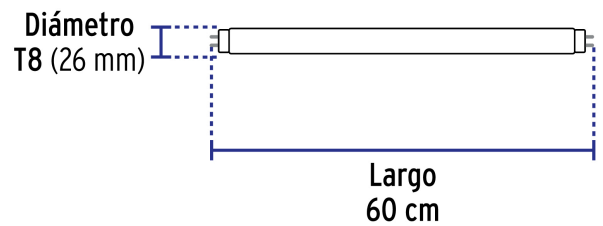

Certificaciones y garantías

- Cumple la norma: NOM-003-SCFI

Especificaciones

Consumo	9 W
Equivalencia	17 W
Flujo luminoso	900 lm
Tiempo de vida	15 años (15,000 h)
Tensión	127 V
Temperatura de color	6 500 k / Luz de día
Tipo	Tubo LED
IRC	80
Tipo de base	G13
Diámetro	T8
Largo	60 cm
Empaque individual	Caja
Inner	8
Máster	16
Pallet	768

Datos de Empaque (Medidas y pesos aproximados)

Empaque Individual

Medidas: Alto: 2.8 cm (1") Ancho: 2.8 cm (1") Largo: 60.5 cm (23 3/4")
Peso: 0.1 kg (0.22 lb)

Inner

Medidas: Alto: 10.3 cm (4") Ancho: 16.2 cm (6 1/4") Largo: 63.5 cm (25")
Peso: 1 kg (2.20 lb)

Master

Medidas: Alto: 22 cm (8 3/4") Ancho: 18 cm (7") Largo: 64.5 cm (25 1/2")
Peso: 2.36 kg (5.20 lb)

País de origen

Fabricado en China bajo las estrictas especificaciones de GRUPO TRUPER

Imágenes complementarias

Peso: 2.36 kg (5.2 lb)