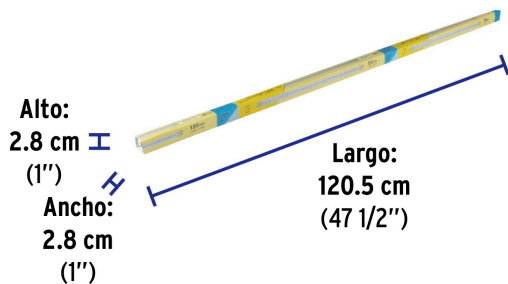

**Certificaciones y garantías**

- Cumple la norma: NOM-003-SCFI

**Especificaciones**

| | |
|----------------------|----------------------|
| Consumo | 18 W |
| Equivalencia | 32 W |
| Flujo luminoso | 1 800 lm |
| Tiempo de vida | 15 años (15,000 h) |
| Tensión | 127 V |
| Temperatura de color | 6 500 k / Luz de día |
| Tipo | Tubo LED |
| IRC | 80 |
| Tipo de base | G13 |
| Diámetro | T8 |
| Largo | 120 cm |
| Empaque individual | Caja |
| Inner | 8 |
| Master | 16 |
| Pallet | 480 |

Datos de Empaque (Medidas y pesos aproximados)

Empaque Individual

Medidas: Alto: 2.8 cm (1") Ancho: 2.8 cm (1") Largo: 120.5 cm (47 1/2")
Peso: 0.19 kg (0.42 lb)

Inner

Medidas: Alto: 10.1 cm (4") Ancho: 16.2 cm (6 1/2") Largo: 124.2 cm (49")
Peso: 1.88 kg (4.14 lb)

Master

Medidas: Alto: 21.8 cm (8 1/2") Ancho: 17.7 cm (7") Largo: 125.5 cm (49 1/2")
Peso: 4.38 kg (9.66 lb)

País de origen

Fabricado en China bajo las estrictas especificaciones de GRUPO TRUPER

Imágenes complementarias

EMPAQUE INDIVIDUAL

Peso: 0.19 kg (0.42 lb)

EMPAQUE INNER

Contiene: 8 piezas

Peso: 1.88 kg (4.14 lb)

Imágenes complementarias

EMPAQUE MASTER

Contiene: 2 inner (16 piezas)