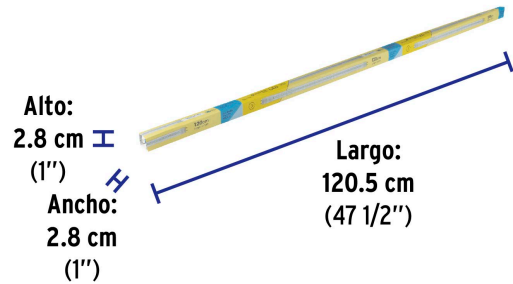

**Certificaciones y garantías**

- Cumple la norma: NOM-003-SCFI

**Especificaciones**

Consumo	18 W
Equivalencia	32 W
Flujo luminoso	1 800 lm
Tiempo de vida	15 años (15,000 h)
Tensión	127 V
Temperatura de color	6 500 k / Luz de día
Tipo	Tubo LED
IRC	80
Tipo de base	G13
Diámetro	T8
Largo	120 cm
Empaque individual	Caja
Inner	8
Máster	16
Pallet	480

**Datos de Empaque (Medidas y pesos aproximados)**

**Empaque Individual**

**Medidas:** Alto: 2.8 cm (1") Ancho: 2.8 cm (1") Largo: 120.5 cm (47 1/2")  
**Peso:** 0.19 kg (0.42 lb)

**Inner**

**Medidas:** Alto: 10.1 cm (4") Ancho: 16.2 cm (6 1/4") Largo: 124.2 cm (49")  
**Peso:** 1.88 kg (4.14 lb)

**Master**

**Medidas:** Alto: 21.8 cm (8 1/2") Ancho: 17.7 cm (7") Largo: 125.5 cm (49 1/2")  
**Peso:** 4.38 kg (9.66 lb)

**País de origen**

Fabricado en China bajo las estrictas especificaciones de GRUPO TRUPER

**Imágenes complementarias**

**EMPAQUE INDIVIDUAL**

**Peso: 0.19 kg (0.42 lb)**

**EMPAQUE INNER**

**EMPAQUE MASTER**

Contiene: 8 piezas

Peso: 1.88 kg (4.14 lb)

Contiene: 2 inner (16 piezas)