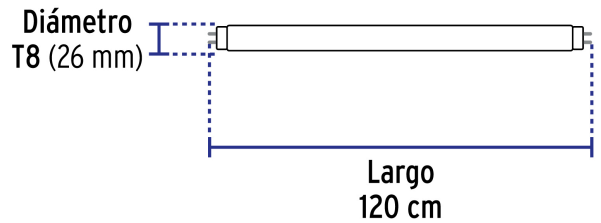

**Certificaciones y garantías**

- Cumple la norma: NOM-003-SCFI

**Especificaciones**

| | |
|----------------------|----------------------|
| Consumo | 18 W |
| Equivalencia | 32 W |
| Flujo luminoso | 1 800 lm |
| Tiempo de vida | 15 años (15,000 h) |
| Tensión | 127 V |
| Temperatura de color | 6 500 k / Luz de día |
| Tipo | Tubo LED |
| IRC | 80 |
| Tipo de base | G13 |
| Diámetro | T8 |
| Largo | 120 cm |
| Empaque individual | Caja |
| Inner | 8 |
| Master | 16 |
| Pallet | 480 |

Datos de Empaque (Medidas y pesos aproximados)

Empaque Individual

Medidas: Alto: 2.8 cm (1") Ancho: 2.8 cm (1") Largo: 120.5 cm (47 1/2")
Peso: 0.19 kg (0.42 lb)

Inner

Medidas: Alto: 10.1 cm (4") Ancho: 16.2 cm (6 1/2") Largo: 124.2 cm (49")
Peso: 1.88 kg (4.14 lb)

Master

Medidas: Alto: 21.8 cm (8 1/2") Ancho: 17.7 cm (7") Largo: 125.5 cm (49 1/2")
Peso: 4.38 kg (9.66 lb)

País de origen

Fabricado en China bajo las estrictas especificaciones de GRUPO TRUPER

Imágenes complementarias

EMPAQUE INDIVIDUAL

Peso: 0.19 kg (0.42 lb)

EMPAQUE INNER

Contiene: 8 piezas

Peso: 1.88 kg (4.14 lb)

Imágenes complementarias

EMPAQUE MASTER

Contiene: 2 inner (16 piezas)