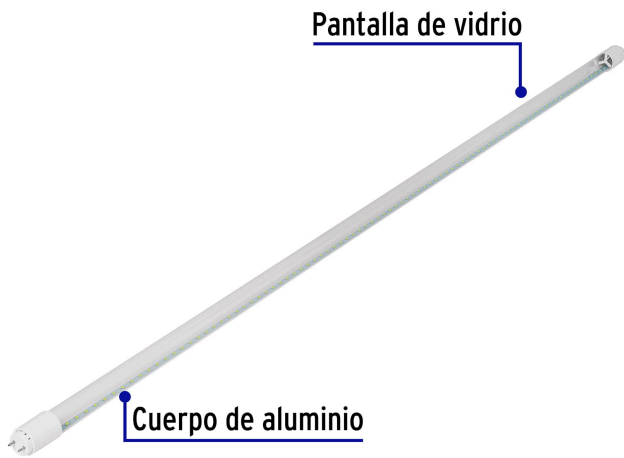

VOLTECK Basic

CÓDIGO: 28001 CLAVE: LED-T818V

Tubo LED T8 18W G13, 6500K blanca fría, transparente, BASIC

- **Ahorra hasta 50% en el consumo de energía**
- Cuerpo de aluminio y pantalla de vidrio
- Encendido instantáneo (proporciona el 100% de brillo al encender)
- Ideales para iluminación en comercios e industria
- No utilice con atenuadores (dimmers)
- No utilice con atenuadores (dimmers)

Master

Medidas: Alto: 21.8 cm (8 1/2") Ancho: 17.7 cm (7") Largo: 125.5 cm (49 1/2")
Peso: 4.38 kg (9.66 lb)

País de origen

Fabricado en China bajo las estrictas especificaciones de GRUPO TRUPER

Imágenes complementarias