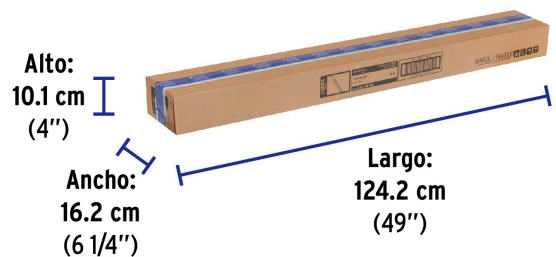

Datos de Empaque (Medidas y pesos aproximados)

Empaque Individual

Medidas: Alto: 2.8 cm (1") Ancho: 2.8 cm (1") Largo: 120.5 cm (47 1/2")
Peso: 0.19 kg (0.42 lb)

Inner

Medidas: Alto: 10.1 cm (4") Ancho: 16.2 cm (6 1/2") Largo: 124.2 cm (49")
Peso: 1.88 kg (4.14 lb)

Master

Medidas: Alto: 21.8 cm (8 1/2") Ancho: 17.7 cm (7") Largo: 125.5 cm (49 1/2")
Peso: 4.38 kg (9.66 lb)

País de origen

Fabricado en China bajo las estrictas especificaciones de GRUPO TRUPER

Imágenes complementarias

EMPAQUE INDIVIDUAL

Peso: 0.19 kg (0.42 lb)

EMPAQUE INNER

Contiene: 8 piezas

Peso: 1.88 kg (4.14 lb)

Imágenes complementarias

EMPAQUE MASTER

Contiene: 2 inner (16 piezas)

Peso: 4.38 kg (9.66 lb)