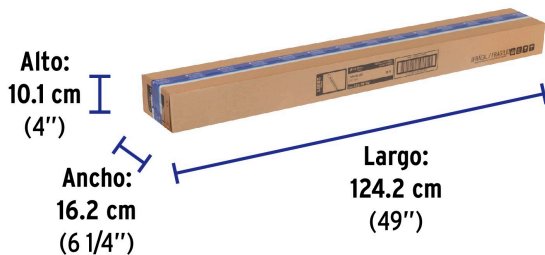

**Datos de Empaque (Medidas y pesos aproximados)**

**Empaque Individual**

**Medidas:** Alto: 2.8 cm (1") Ancho: 2.8 cm (1") Largo: 120.5 cm (47 1/2")  
**Peso:** 0.19 kg (0.42 lb)

**Inner**

**Medidas:** Alto: 10.1 cm (4") Ancho: 16.2 cm (6 1/4") Largo: 124.2 cm (49")  
**Peso:** 1.88 kg (4.14 lb)

**Master**

**Medidas:** Alto: 21.8 cm (8 1/2") Ancho: 17.7 cm (7") Largo: 125.5 cm (49 1/2")  
**Peso:** 4.38 kg (9.66 lb)

**País de origen**

Fabricado en China bajo las estrictas especificaciones de GRUPO TRUPER

**Imágenes complementarias**

**EMPAQUE INDIVIDUAL**

**Peso: 0.19 kg (0.42 lb)**

**EMPAQUE INNER**

**EMPAQUE MASTER**

Contiene: 8 piezas

Peso: 1.88 kg (4.14 lb)

Contiene: 2 inner (16 piezas)

Peso: 4.38 kg (9.66 lb)

Imágenes complementarias