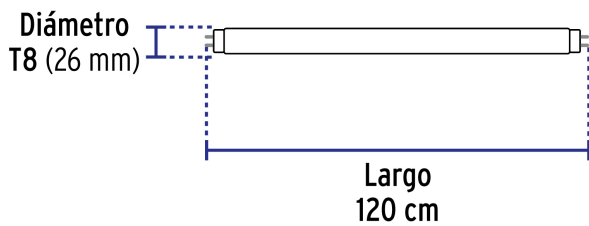

**Certificaciones y garantías**

- Cumple la norma: NOM-003-SCFI

**Especificaciones**

Consumo	18 W
Equivalencia	32 W
Flujo luminoso	1 800 lm
Tiempo de vida	15 años (15,000 h)
Tensión	127 V
Temperatura de color	6 500 k / Luz de día
Tipo	Tubo LED
IRC	80
Tipo de base	G13
Diámetro	T8
Largo	120 cm
Empaque individual	Caja
Inner	8
Máster	16
Pallet	480

**Datos de Empaque (Medidas y pesos aproximados)**

**Empaque Individual**

**Medidas:** Alto: 2.8 cm (1") Ancho: 2.8 cm (1") Largo: 120.5 cm (47 1/2")  
**Peso:** 0.19 kg (0.42 lb)

**Inner**

**Medidas:** Alto: 10.1 cm (4") Ancho: 16.2 cm (6 1/4") Largo: 124.2 cm (49")  
**Peso:** 1.88 kg (4.14 lb)

**Master**

**Medidas:** Alto: 21.8 cm (8 1/2") Ancho: 17.7 cm (7") Largo: 125.5 cm (49 1/2")  
**Peso:** 4.38 kg (9.66 lb)

**País de origen**

Fabricado en China bajo las estrictas especificaciones de GRUPO TRUPER

**Imágenes complementarias**

**EMPAQUE INDIVIDUAL**

**Peso: 0.19 kg (0.42 lb)**

**EMPAQUE INNER**

**EMPAQUE MASTER**

Contiene: 8 piezas

Peso: 1.88 kg (4.14 lb)

Contiene: 2 inner (16 piezas)