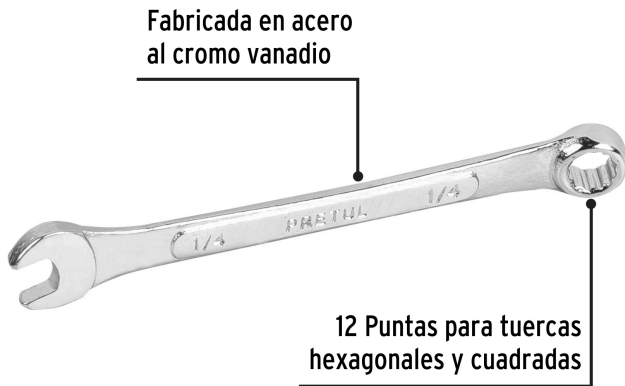

PRETUL

CÓDIGO: 21880 CLAVE: LL-2008P

Llave combinada 1/4" x 100 mm de largo, PRETUL

- Fabricada en acero al cromo vanadio 2X más resistente al desgaste que las de acero al carbono
- Medida marcada para fácil identificación

**Certificaciones y garantías**

- Cumple la norma: ASME B107.100

Especificaciones

| | |
|--------------------|------------------|
| Medida | 1/4" |
| Largo | 100 mm |
| Puntas | 12 |
| Empaque individual | Tarjeta plástica |
| Inner | 12 |
| Master | 72 |
| Pallet | 15552 |

País de origen**Fabricado en India bajo las estrictas especificaciones de GRUPO TRUPER**

Imágenes complementarias

EMPAQUE INDIVIDUAL

Peso: 0.03 kg (0.07 lb)

EMPAQUE INNER

Contiene: 12 piezas

Peso: 0.36 kg (0.79 lb)