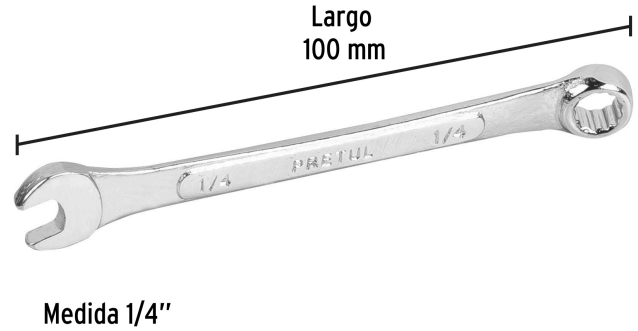

PRETUL

CÓDIGO: 21880 CLAVE: LL-2008P

Llave combinada 1/4" x 100 mm de largo, PRETUL

- Fabricada en acero al cromo vanadio 2X más resistente al desgaste que las de acero al carbono
- Medida marcada para fácil identificación

**Certificaciones y garantías**

- Cumple la norma: ASME B107.100

Especificaciones

| | |
|--------------------|------------------|
| Medida | 1/4" |
| Largo | 100 mm |
| Puntas | 12 |
| Empaque individual | Tarjeta plástica |
| Inner | 12 |
| Master | 72 |
| Pallet | 15552 |

País de origen**Fabricado en India bajo las estrictas especificaciones de GRUPO TRUPER**

Imágenes complementarias

EMPAQUE INDIVIDUAL

Peso: 0.03 kg (0.07 lb)

EMPAQUE INNER

Contiene: 12 piezas

Peso: 0.36 kg (0.79 lb)