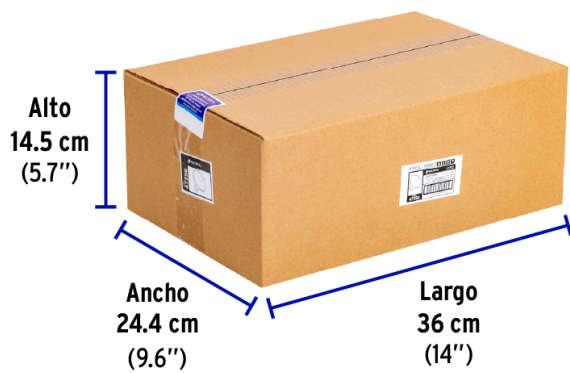

Certificaciones y garantías

Especificaciones

Consumo	90 W
Flujo luminoso	1 000 lm
Tensión / Frecuencia	130 V / 60 Hz
Tiempo de vida	2 000 h
Temperatura de color	3 000 K / Luz cálida
Tipo	Par 38
Haz de luz	40° difuso
Tipo de base	E26 / E27
Medidas (diámetro x alto)	12.6 cm x 13 cm
Empaque individual	Caja
Inner	6
Máster	24
Pallet	432

País de origen

Fabricado en China bajo las estrictas especificaciones de GRUPO TRUPER

Imágenes complementarias

EMPAQUE INDIVIDUAL

Peso: 0.38 kg (0.8 lb)

EMPAQUE INNER

Contiene: 6 piezas

Peso: 2.4 kg (5.3 lb)

EMPAQUE MÁSTER

Contiene: 4 inner (24 piezas)

Peso: 10.56 kg (23.3 lb)

Imágenes complementarias