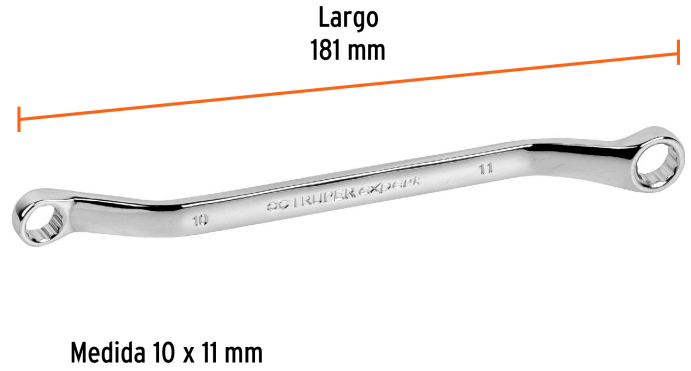

TRUPER *expert*

CÓDIGO: 15761 CLAVE: LL-81011

Llave de estrías 10 x 11 x 181 mm largo, TRUPER EXPERT

- Fabricada en acero al cromo vanadio 2X más resistente al desgaste que las de acero al carbono
- Inclinación de 40° para lugares de difícil acceso
- Medida marcada para fácil identificación

**Certificaciones y garantías**

- Excede en promedio un 80% la norma en torque ASME B107.100

Especificaciones

Medida	10 x 11 mm
Largo	181 mm
Inner	6
Master	24
Pallet	4200

País de origen**Fabricado en China bajo las estrictas especificaciones de GRUPO TRUPER**

Imágenes complementarias

EMPAQUE INDIVIDUAL

EMPAQUE INNER

Imágenes complementarias

EMPAQUE MASTER