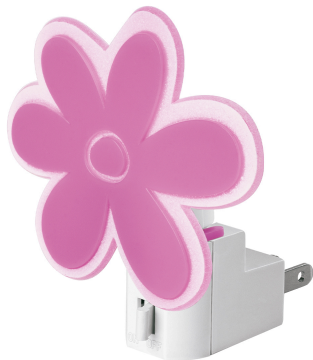

VOLTECK

CÓDIGO: 46130 CLAVE: LUZ-01

Luz de noche con lámpara E12, flor, VOLTECK

- Cuerpo de ABS y cubierta de poliestireno
- Interruptor de encendido y apagado
- Conexión directa a la corriente eléctrica
- Lámpara de luz cálida y bajo consumo
- Confianza y seguridad para los pequeños del hogar

Certificaciones y garantías

- Cumple la norma: NOM-003-SCFI

Especificaciones

Figura	Flor
Consumo	0.6 W
Tensión / Frecuencia	127 V / 60 Hz
Corriente	35 mA
Dimensiones (ancho x alto)	9 cm x 8.8 cm
Temperatura de color	3,000 K / Luz cálida
Flujo luminoso	30 lm
Empaque individual	Blíster
Inner	6
Master	36
Pallet	1152