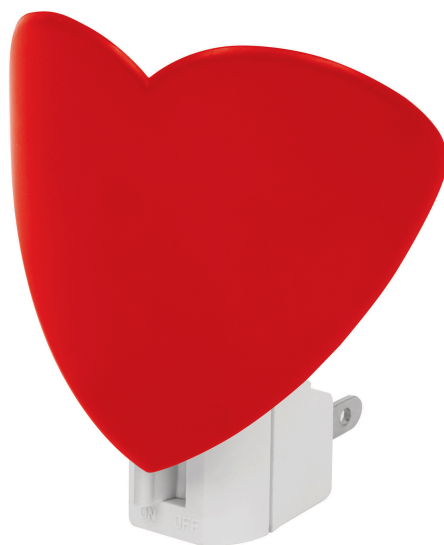

VOLTECK

CÓDIGO: 46294 CLAVE: LUZ-13

Luz de noche con lámpara E12, corazón, VOLTECK

- Cuerpo de ABS y cubierta de poliestireno
- Interruptor de encendido y apagado
- Lámpara de luz cálida y bajo consumo
- Confianza y seguridad para los pequeños del hogar
- Compatible con lámpara FI-50T marca Volteck®

**Certificaciones y garantías**

- Cumple la norma: NOM-003-SCFI

**Especificaciones**

Figura	Corazón
Consumo	4 W
Tensión / Frecuencia	127 V / 60 Hz
Corriente	0.18 A
Dimensiones (ancho x alto)	8.0 cm x 9.1 cm
Empaque individual	Blistér
Inner	6
Master	36

Incluye

Lámpara tipo E12

Imágenes complementarias