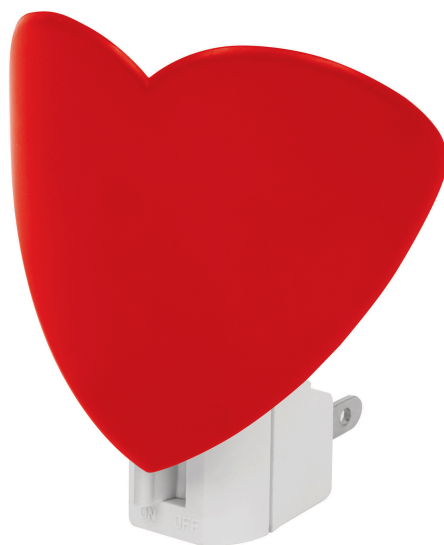

VOLTECK

CÓDIGO: 46294 CLAVE: LUZ-13

Luz de noche con lámpara E12, corazón, VOLTECK

- Cuerpo de ABS y cubierta de poliestireno
- Interruptor de encendido y apagado
- Lámpara de luz cálida y bajo consumo
- Confianza y seguridad para los pequeños del hogar
- Compatible con lámpara FI-50T marca Volteck®

Certificaciones y garantías

- Cumple la norma: NOM-003-SCFI

Especificaciones

Figura	Corazón
Consumo	4 W
Tensión / Frecuencia	127 V / 60 Hz
Corriente	0.18 A
Dimensiones (ancho x alto)	8.0 cm x 9.1 cm
Empaque individual	Blistér
Inner	6
Máster	36

Incluye

Lámpara tipo E12

Imágenes complementarias