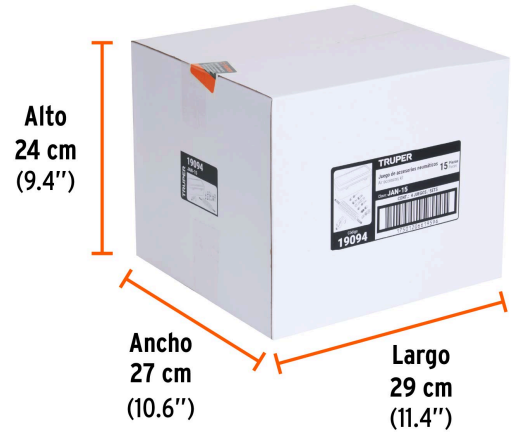

Certificaciones y garantías

Especificaciones

Tipo de cuerda	1/4" NPT
Manguera (diámetro x largo)	1/4" x 7.5 m
Empaque individual	Estuche plástico
Inner	4
Máster	16
Pallet	192

País de origen

Fabricado en China bajo las estrictas especificaciones de GRUPO TRUPER

Incluye

Pistola de aire para soplear		Boquilla de alta presión	
Conectores rápidos macho de latón		Niple de latón (hembra-hembra)	
Coples rápido hembra de latón		Niple de latón (macho-macho)	
Conectores rápidos hembra de latón		Válvula para inflar balones	
Inflador cabeza sencilla de latón, cubierta plástica		Reductor para válvula de latón	
Boquilla cónica de latón		Manguera de resorte de 7.5m	

Imágenes complementarias

EMPAQUE INDIVIDUAL

Peso: 0.96 kg (2.1 lb)

EMPAQUE INNER

Contiene: 4 piezas

Peso: 4.19 kg (9.2 lb)

EMPAQUE MÁSTER

Contiene: 4 inner (16 piezas)

Peso: 17.96 kg (39.6 lb)