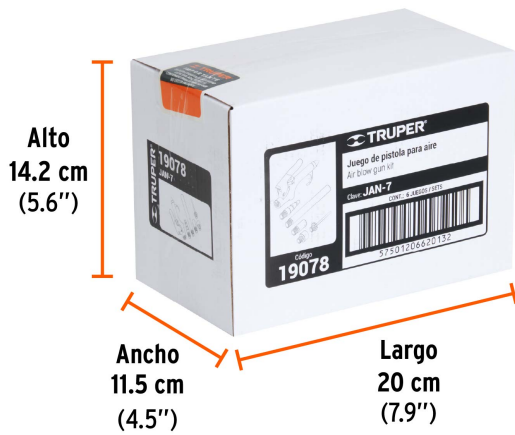

**Certificaciones y garantías****Especificaciones**

Tipo de cuerda	1/4" NPT
Empaque individual	Blíster
Inner	6
Master	48
Pallet	1920

Incluye

Pistola de aire

Adaptador para válvula de latón

Boquilla de punta, alta presión

Imágenes complementarias

Incluye

Pistola de aire	
Adaptador para válvula de latón	
Boquilla de punta, alta presión	
Boquilla cónica de latón, cubierta plástica	
Válvula para inflar balones	
Inflador punta espiga de latón	
Extensión asperosa	

EMPAQUE INDIVIDUAL

Peso: 0.17 kg (0.4 lb)

EMPAQUE INNER

Contiene: 6 piezas

Peso: 1.12 kg (2.5 lb)

EMPAQUE MÁSTER

Contiene: 8 inner (48 piezas)

Peso: 9.78 kg (21.6 lb)