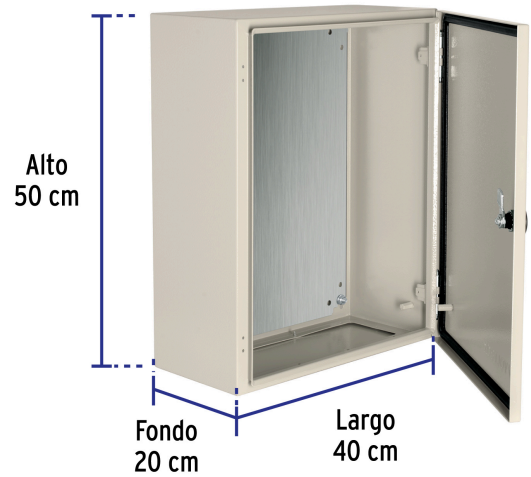

Imágenes complementarias