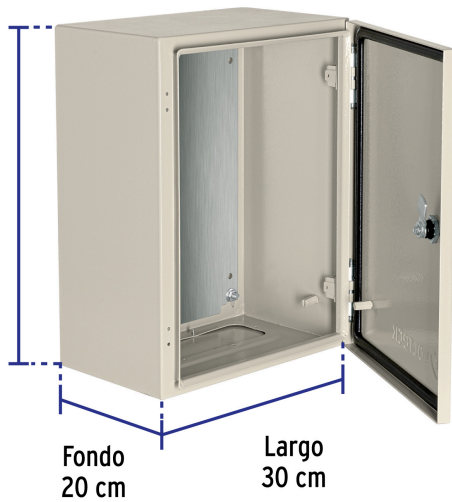

VOLTECK

CÓDIGO: 46383 CLAVE: GAME-4030

Gabinete metálico, 400 x 300 mm, VOLTECK

- Fabricado en acero con empaque de poliuretano
- Bisagras que permiten una abertura de 90°
- Cierre con llave tipo palomilla
- Para protección de equipos eléctricos en industrias, oficinas y comercios

IP 66

Incluye
tornillería

Para exterior

Certificaciones y garantías**Especificaciones**

Medidas sin cubierta (base x altura x fondo)	30 cm x 40 cm x 20 cm
Calibre de lámina	1.2 mm
Grado IP	66
Empaque individual	Etiqueta
Inner	1
Pallet	36

País de origen

Fabricado en China bajo las estrictas especificaciones de GRUPO TRUPER

Imágenes complementarias

Cierre con llave tipo palomilla

Grado de protección (IP)

1º DÍGITO: PROTECCIÓN CONTRA SÓLIDOS	2º DÍGITO: PROTECCIÓN CONTRA LÍQUIDOS
0 Sin protección	0 Sin protección
1 Protección contra objetos de diámetro superior a 50 mm	1 Protección contra goteo vertical o condensación
2 Protección contra objetos de diámetro superior a 12 mm	2 Protección contra goteo con una inclinación de 15°
3 Protección contra objetos de diámetro superior a 2.5 mm	3 Protección contra goteo con una inclinación de 60°
4 Protección contra objetos de diámetro superior a 1 mm	4 Protección contra salpicaduras de gotas en todas direcciones
5 Protegido contra ingreso limitado de polvo	5 Protección contra chorros de agua a baja presión
6 Totalmente protegido contra el polvo	6 Protección contra potentes y continuos chorros de agua
	7 Protección contra inmersiones temporales
	8 Protección contra inmersiones prolongadas o permanentes