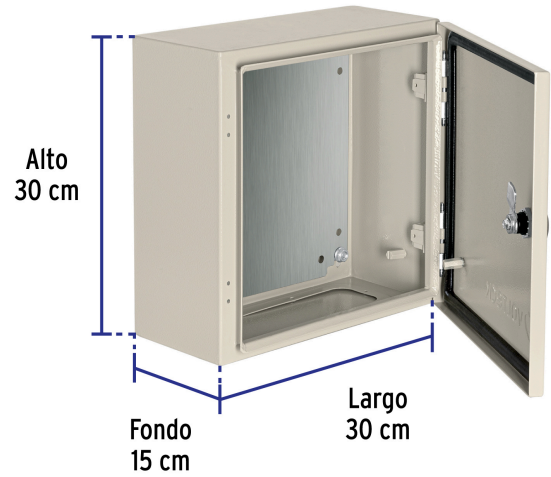

VOLTECK

CÓDIGO: 46382 CLAVE: GAME-3030

**Gabinete metálico, 300 x 300 mm, VOLTECK**

- Fabricado en acero con empaque de poliuretano
- Bisagras que permiten una abertura de 90°
- Cierre con llave tipo palomilla
- Para protección de equipos eléctricos en industrias, oficinas y comercios

**Certificaciones y garantías****Especificaciones**

Medidas sin cubierta (base x altura x fondo)	30 cm x 30 cm x 15 cm
Calibre de lámina	1.2 mm
Grado IP	66
Empaque individual	Etiqueta
Inner	1
Pallet	72

**País de origen**

Fabricado en China bajo las estrictas especificaciones de GRUPO TRUPER

**Imágenes complementarias**

**Grado de protección (IP)**

1º DÍGITO: PROTECCIÓN CONTRA SÓLIDOS	2º DÍGITO: PROTECCIÓN CONTRA LÍQUIDOS
0 Sin protección	0 Sin protección
1 Protección contra objetos de diámetro superior a 50 mm	1 Protección contra goteo vertical o condensación
2 Protección contra objetos de diámetro superior a 12 mm	2 Protección contra goteo con una inclinación de 15°
3 Protección contra objetos de diámetro superior a 2.5 mm	3 Protección contra goteo con una inclinación de 60°
4 Protección contra objetos de diámetro superior a 1 mm	4 Protección contra salpicaduras de gotas en todas direcciones
5 Protegido contra ingreso limitado de polvo	5 Protección contra chorros de agua a baja presión
6 Totalmente protegido contra el polvo	6 Protección contra potentes y continuos chorros de agua
	7 Protección contra inmersiones temporales
	8 Protección contra inmersiones prolongadas o permanentes

**EMPAQUE MÁSTER**

Contiene: 1 pieza

Peso: 5.06 kg (11.2 lb)

Imágenes complementarias