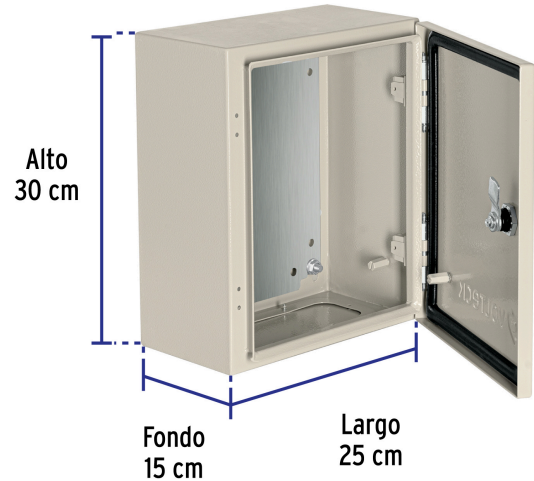

VOLTECK

CÓDIGO: 46381 CLAVE: GAME-3025

Gabinete metálico, 300 x 250 mm, VOLTECK

- Fabricado en acero con empaque de poliuretano
- Bisagras que permiten una abertura de 90°
- Cierre con llave tipo palomilla
- Para protección de equipos eléctricos en industrias, oficinas y comercios

**Certificaciones y garantías****Especificaciones**

Medidas sin cubierta (base x altura x fondo)	25 cm x 30 cm x 15 cm
Calibre de lámina	1.2 mm
Grado IP	66
Empaque individual	Etiqueta
Inner	1
Pallet	78

País de origen

Fabricado en China bajo las estrictas especificaciones de GRUPO TRUPER

Imágenes complementarias

Grado de protección (IP)

1º DÍGITO: PROTECCIÓN CONTRA SÓLIDOS	2º DÍGITO: PROTECCIÓN CONTRA LÍQUIDOS
0 Sin protección	0 Sin protección
1 Protección contra objetos de diámetro superior a 50 mm	1 Protección contra goteo vertical o condensación
2 Protección contra objetos de diámetro superior a 12 mm	2 Protección contra goteo con una inclinación de 15°
3 Protección contra objetos de diámetro superior a 2.5 mm	3 Protección contra goteo con una inclinación de 60°
4 Protección contra objetos de diámetro superior a 1 mm	4 Protección contra salpicaduras de gotas en todas direcciones
5 Protegido contra ingreso limitado de polvo	5 Protección contra chorros de agua a baja presión
6 Totalmente protegido contra el polvo	6 Protección contra potentes y continuos chorros de agua
	7 Protección contra inmersiones temporales
	8 Protección contra inmersiones prolongadas o permanentes

EMPAQUE MÁSTER

Contiene: 1 pieza

Peso: 4.4 kg (9.7 lb)

Imágenes complementarias