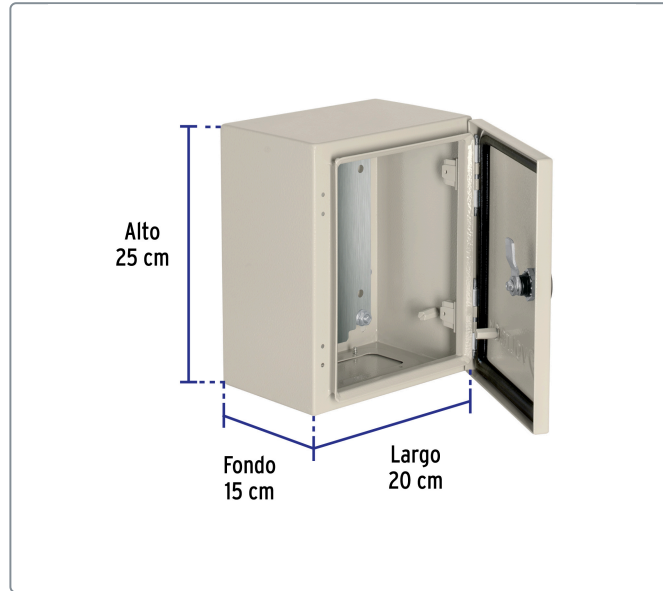

Grado de protección (IP)

ÍNDICE DE PROTECCIÓN

Número que determina el grado de protección contra sólidos

Número que determina el grado de protección contra líquidos

IP 66

1º DÍGITO: PROTECCIÓN CONTRA SÓLIDOS	2º DÍGITO: PROTECCIÓN CONTRA LÍQUIDOS
0 Sin protección	0 Sin protección
1 Protección contra objetos de diámetro superior a 50 mm	1 Protección contra goteo vertical o condensación
2 Protección contra objetos de diámetro superior a 12 mm	2 Protección contra goteo con una inclinación de 15°
3 Protección contra objetos de diámetro superior a 2.5 mm	3 Protección contra goteo con una inclinación de 60°
4 Protección contra objetos de diámetro superior a 1 mm	4 Protección contra salpicaduras de gotas en todas direcciones
5 Protección contra ingreso limitado de polvo	5 Protección contra chorros de agua a baja presión
6 Totalmente protegido contra el polvo	6 Protección contra potentes y continuos chorros de agua
	7 Protección contra inmersiones temporales
	8 Protección contra inmersiones prolongadas o permanentes