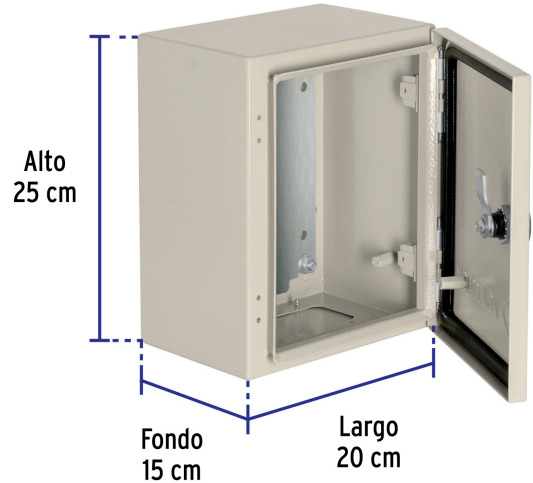

VOLTECK

CÓDIGO: 46380 CLAVE: GAME-2520

Gabinete metálico, 250 x 200 mm, VOLTECK

- Fabricado en acero con empaque de poliuretano
- Bisagras que permiten una abertura de 90°
- Cierre con llave tipo palomilla
- Para protección de equipos eléctricos en industrias, oficinas y comercios

**Certificaciones y garantías****Especificaciones**

Medidas sin cubierta (base x altura x fondo)	20 cm x 25 cm x 15 cm
Calibre de lámina	1.2 mm
Grado IP	66
Empaque individual	Etiqueta
Inner	1
Pallet	144

País de origen

Fabricado en China bajo las estrictas especificaciones de GRUPO TRUPER

Imágenes complementarias

Grado de protección (IP)

1º DÍGITO: PROTECCIÓN CONTRA SÓLIDOS	2º DÍGITO: PROTECCIÓN CONTRA LÍQUIDOS
0 Sin protección	0 Sin protección
1 Protección contra objetos de diámetro superior a 50 mm	1 Protección contra goteo vertical o condensación
2 Protección contra objetos de diámetro superior a 12 mm	2 Protección contra goteo con una inclinación de 15°
3 Protección contra objetos de diámetro superior a 2.5 mm	3 Protección contra goteo con una inclinación de 60°
4 Protección contra objetos de diámetro superior a 1 mm	4 Protección contra salpicaduras de gotas en todas direcciones
5 Protegido contra ingreso limitado de polvo	5 Protección contra chorros de agua a baja presión
6 Totalmente protegido contra el polvo	6 Protección contra potentes y continuos chorros de agua
	7 Protección contra inmersiones temporales
	8 Protección contra inmersiones prolongadas o permanentes

EMPAQUE MÁSTER

Contiene: 1 pieza

Peso: 3.42 kg (7.5 lb)

Imágenes complementarias