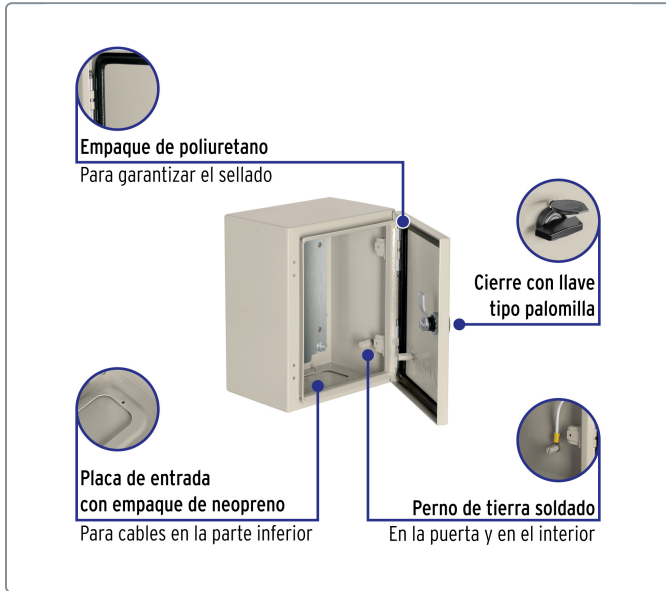

Grado de protección (IP)

ÍNDICE DE PROTECCIÓN

Número que determina el grado de protección contra sólidos

Número que determina el grado de protección contra líquidos

IP 66

1º DÍGITO: PROTECCIÓN CONTRA SÓLIDOS	2º DÍGITO: PROTECCIÓN CONTRA LÍQUIDOS
0 Sin protección	0 Sin protección
1 Protección contra objetos de diámetro superior a 50 mm	1 Protección contra goteo vertical o condensación
2 Protección contra objetos de diámetro superior a 12 mm	2 Protección contra goteo con una inclinación de 15°
3 Protección contra objetos de diámetro superior a 2.5 mm	3 Protección contra goteo con una inclinación de 60°
4 Protección contra objetos de diámetro superior a 1 mm	4 Protección contra salpicaduras de gotas en todas direcciones
5 Protección contra ingreso limitado de polvo	5 Protección contra chorros de agua a baja presión
6 Totalmente protegido contra el polvo	6 Protección contra potentes y continuos chorros de agua
	7 Protección contra inmersiones temporales
	8 Protección contra inmersiones prolongadas o permanentes