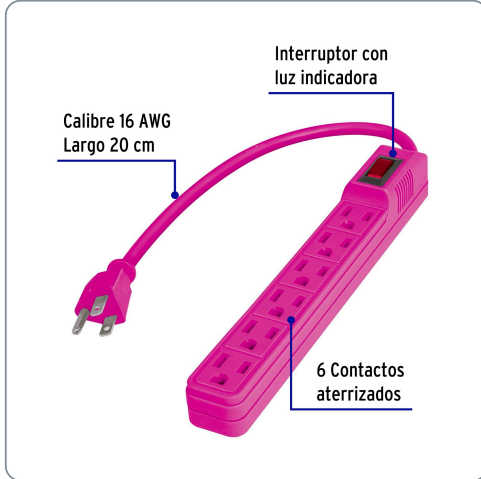

VOLTECK CÓDIGO: 46021 CLAVE: MUL-6EG

Multicontacto 16 AWG doméstico 6 entradas, colores a granel

- Fabricado en ABS y PVC
- 6 contactos aterrizados
- 6 colores surtidos

Especificaciones técnicas	
Carga máxima	1,625 W
Tensión / Frecuencia	125 V / 60 Hz
Corriente	13 A
Calibre del cable	16 AWG
Largo del cable	20 cm

Datos de empaque	
Empaque Individual: Granel	
Empaque logístico	Cantidad
Inner	12
Master	48
Pallet	1728

Certificaciones y garantías

Cumple la norma NOM-003-SCFI

Producto fabricado en China bajo las estrictas especificaciones de TRUPER