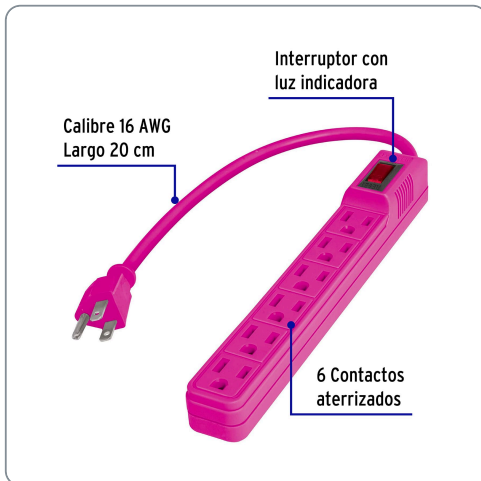

VOLTECK CÓDIGO: 46021 CLAVE: MUL-6EG

Multicontacto 16 AWG doméstico 6 entradas, colores a granel

- Fabricado en ABS y PVC
- 6 contactos aterrizados
- 6 colores surtidos

Especificaciones técnicas	
Carga máxima	1,625 W
Tensión / Frecuencia	125 V / 60 Hz
Corriente	13 A
Calibre del cable	16 AWG
Largo del cable	20 cm

Datos de empaque	
Empaque individual: granel	
Empaque logístico	Cantidad
Inner	12
Máster	48
Pallet	1728

Certificaciones y garantías

Cumple la norma NOM-003-SCFI

Producto fabricado en China bajo las estrictas especificaciones de Truper

© 2026 TRUPER, S.A. DE C.V. TODOS LOS DERECHOS RESERVADOS.

EMPAQUE INNER

Alto: 15.7 cm (6 1/4")

Ancho: 17.5 cm (7")

Largo: 27.6 cm (10 3/4")

Contiene: 12 piezas

Peso: 1.94 kg (4.28 lb)

EMPAQUE MASTER

Alto: 33.4 cm (13 1/4")

Ancho: 29.8 cm (11 3/4")

Largo: 36.8 cm (14 1/2")

Contiene: 4 inner (48 piezas)

Peso: 8.22 kg (18.12 lb)