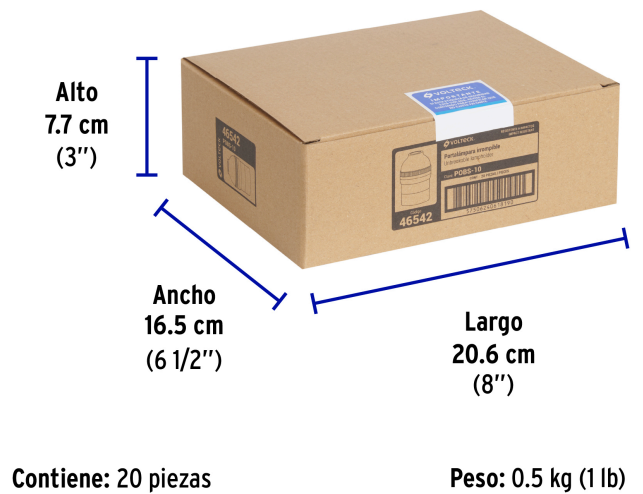

País de origen**Fabricado en China bajo las estrictas especificaciones de GRUPO TRUPER**

Imágenes complementarias

EMPAQUE INDIVIDUAL

EMPAQUE INNER

Imágenes complementarias

EMPAQUE MASTER

Contiene: 10 inner (200 piezas)

Peso: 5.32 kg (11.7 lb)