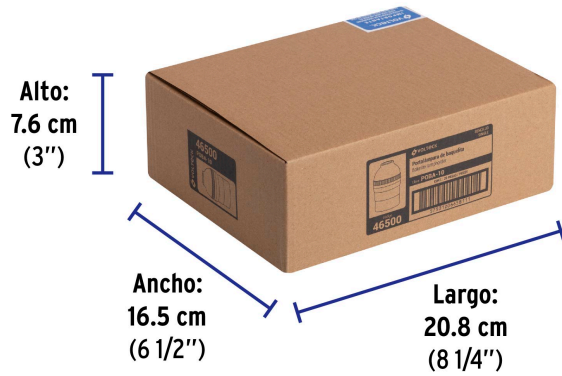

Datos de Empaque (Medidas y pesos aproximados)

Empaque Individual

Medidas: Alto: 16.5 cm (6 1/2") Ancho: 3.8 cm (1 1/2") Largo: 7.4 cm (3")
Peso: 0.02 kg (0.04 lb)

Inner

Medidas: Alto: 7.6 cm (3") Ancho: 16.5 cm (6 1/2") Largo: 20.8 cm (8 1/4")
Peso: 0.55 kg (1.21 lb)

Master

Medidas: Alto: 34.2 cm (13 1/2") Ancho: 21.8 cm (8 1/2") Largo: 39 cm (15 1/4")
Peso: 5.86 kg (12.92 lb)

Imágenes complementarias

EMPAQUE INDIVIDUAL

Imágenes complementarias

EMPAQUE INNER

Contiene: 20 piezas

Peso: 0.55 kg (1.21 lb)

EMPAQUE MASTER

Contiene: 10 inner (200 piezas)

Peso: 5.86 kg (12.92 lb)