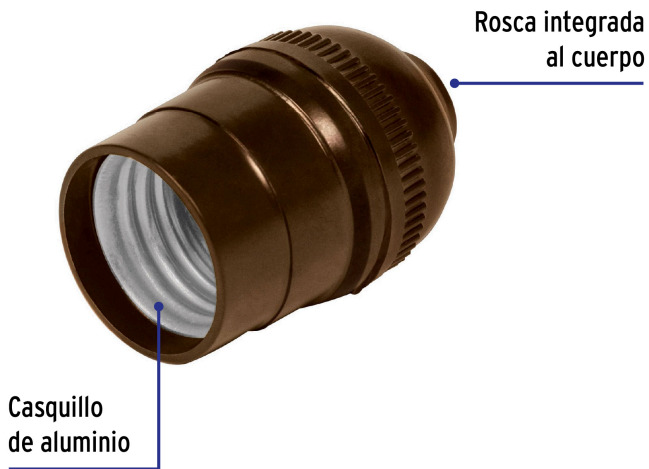

VOLTECK

CÓDIGO: 46500 CLAVE: POBA-10

Portalámpara de baquelita, sencillo, VOLTECK

- Tensión / Corriente: 125 V / 4 A
- Casquillo de aluminio
- Fácil instalación

**Certificaciones y garantías**

- Cumple la norma: NOM-003-SCFI

**Especificaciones**

Color	Café
Tensión / Frecuencia	125 V / 60 Hz
Corriente	4 A
Tipo de base	E26 / E27
Empaque individual	Bolsa
Inner	20
Máster	200
Pallet	9000

País de origen**Fabricado en China bajo las estrictas especificaciones de GRUPO TRUPER**

Master

Medidas: Alto: 34.2 cm (13 1/2") Ancho: 21.8 cm (8 1/2") Largo: 39 cm (15 1/4")
Peso: 5.86 kg (12.92 lb)

Imágenes complementarias

EMPAQUE INDIVIDUAL

Imágenes complementarias

EMPAQUE INNER

Contiene: 20 piezas