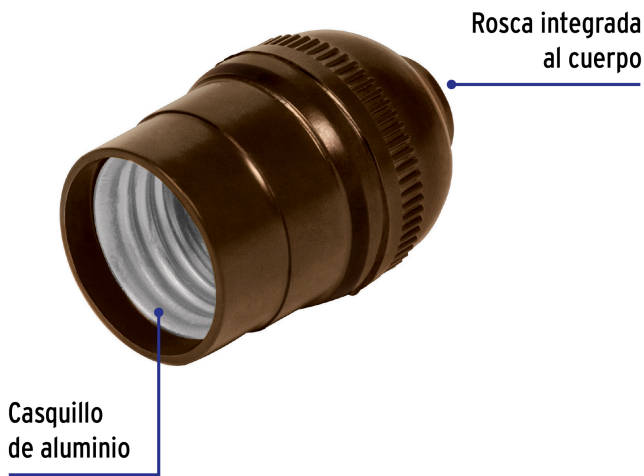

Datos de Empaque (Medidas y pesos aproximados)

Empaque Individual

Medidas: Alto: 3.7 cm (1 1/2") Ancho: 3.7 cm (1 1/2") Largo: 5.2 cm (2")
Peso: 0.02 kg (0.04 lb)

Inner

Medidas: Alto: 21.7 cm (8 1/2") Ancho: 3.7 cm (1 1/2") Largo: 18 cm (7")
Peso: 0.44 kg (0.97 lb)

Master

Medidas: Alto: 19.5 cm (7 3/4") Ancho: 23.6 cm (9 1/4") Largo: 38.5 cm (15 1/4")
Peso: 4.84 kg (10.67 lb)

Imágenes complementarias