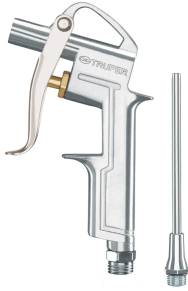

TRUPER

CÓDIGO: 19235 CLAVE: PISO-695

Pistola de aluminio para soplear, boquilla ext 4", TRUPER

- Presión máxima: **90 psi**
- Cuerpo de aluminio
- Conexión cuerda 1/4" NPT
- Boquilla con extensión de 4" (10 cm)
- Gancho para colgar y gatillo con protección para los dedos
- Ideal para cualquier trabajo de limpieza con aire comprimido

**Especificaciones**

Presión máxima	90 psi
Cuerda	1/4" NPT
Peso	120 g
Empaque individual	Blíster
Inner	2
Máster	20
Pallet	1440

País de origen**Fabricado en China bajo las estrictas especificaciones de GRUPO TRUPER**

Imágenes complementarias

EMPAQUE INDIVIDUAL

Largo 15.3 cm (6")

Peso: 0.16 kg (0.4 lb)

EMPAQUE INNER

Contiene: 2 piezas

Peso: 0.36 kg (0.8 lb)

Imágenes complementarias

EMPAQUE MASTER

Contiene: 10 inner (20 piezas)

Peso: 3.96 kg (8.7 lb)