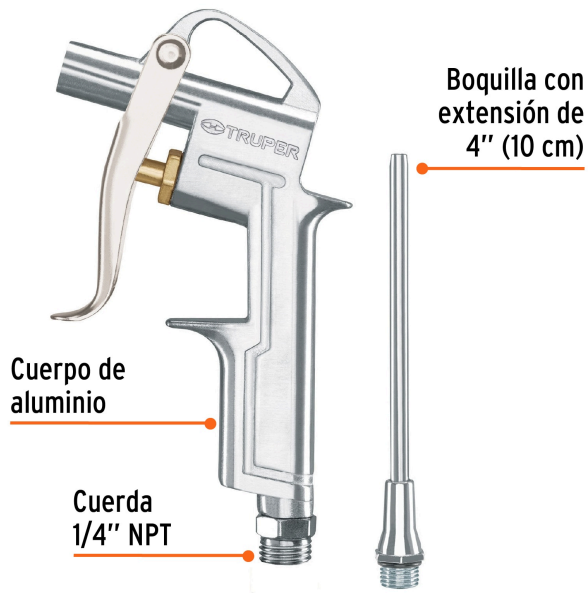

TRUPER

CÓDIGO: 19235 CLAVE: PISO-695

Pistola de aluminio para soplear, boquilla ext 4", TRUPER

- Presión máxima: **90 psi**
- Cuerpo de aluminio
- Conexión cuerda 1/4" NPT
- Boquilla con extensión de 4" (10 cm)
- Gancho para colgar y gatillo con protección para los dedos
- Ideal para cualquier trabajo de limpieza con aire comprimido

**Especificaciones**

Presión máxima	90 psi
Cuerda	1/4" NPT
Peso	120 g
Empaque individual	Blíster
Inner	2
Máster	20
Pallet	1440

País de origen**Fabricado en China bajo las estrictas especificaciones de GRUPO TRUPER**

Imágenes complementarias

EMPAQUE INDIVIDUAL

Largo 15.3 cm (6")

Peso: 0.16 kg (0.4 lb)

EMPAQUE INNER

Contiene: 2 piezas

Peso: 0.36 kg (0.8 lb)

Imágenes complementarias

EMPAQUE MASTER

Contiene: 10 inner (20 piezas)

Peso: 3.96 kg (8.7 lb)