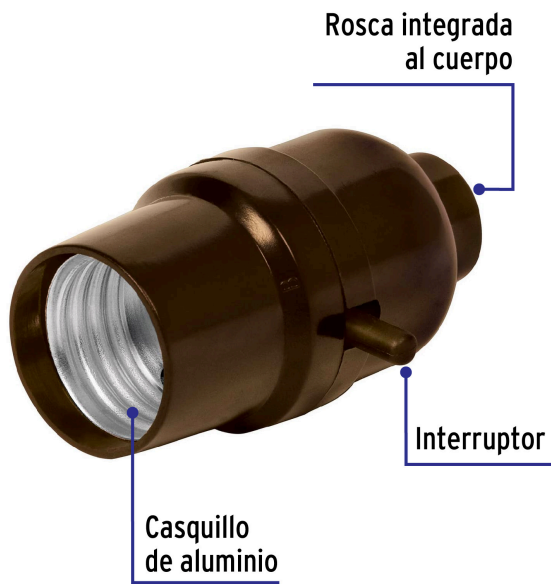

Imágenes complementarias