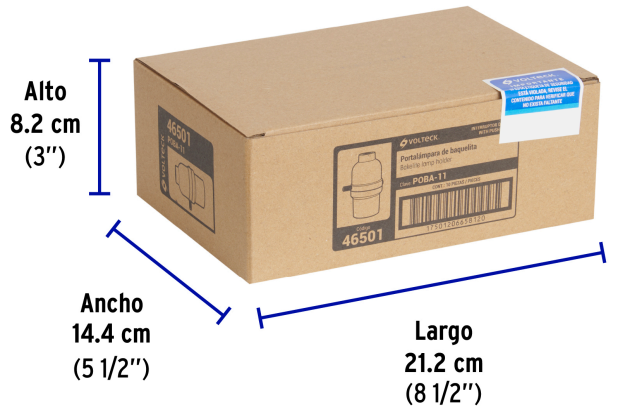

- Cumple la norma: NOM-003-SCFI

**Especificaciones**

Tensión / Frecuencia	125 V / 60 Hz
Corriente	4 A
Tipo de base	E26 / E27
Empaque individual	Bolsa
Inner	10
Máster	100
Pallet	3600

País de origen**Fabricado en China bajo las estrictas especificaciones de GRUPO TRUPER**

Imágenes complementarias

EMPAQUE INDIVIDUAL

Alto
16.8 cm
(6 1/2")

Largo
7.5 cm
(3")

Peso: 0.04 kg (0.09 lb)

Imágenes complementarias

EMPAQUE INNER

Contiene: 10 piezas

Peso: 0.47 kg (1 lb)

EMPAQUE MASTER

Contiene: 10 inner (100 piezas)

Peso: 5.06 kg (11.2 lb)