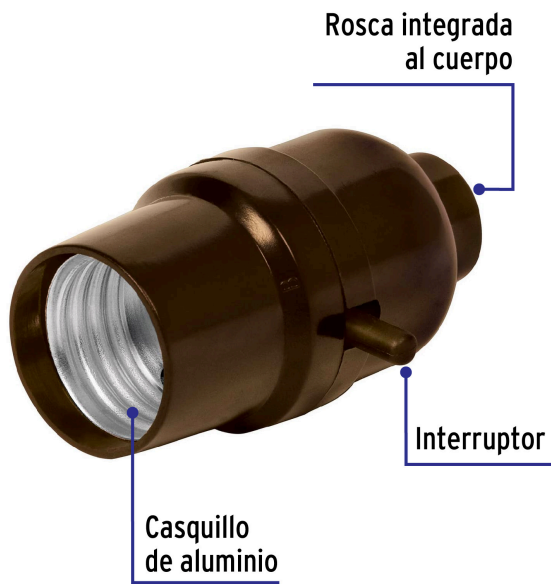

VOLTECK

CÓDIGO: 46501 CLAVE: POBA-11

Portalámpara de baquelita, con interruptor de barra, VOLTECK

- Tensión / Corriente: 125 V / 4 A
- Casquillo de aluminio
- Fácil instalación

**Certificaciones y garantías**

- Cumple la norma: NOM-003-SCFI

**Especificaciones**

Tensión / Frecuencia	125 V / 60 Hz
Corriente	4 A
Tipo de base	E26 / E27
Empaque individual	Bolsa
Inner	10
Máster	100
Pallet	3600

País de origen**Fabricado en China bajo las estrictas especificaciones de GRUPO TRUPER**

Imágenes complementarias

EMPAQUE INDIVIDUAL

Alto
16.8 cm
(6 1/2")

Largo
7.5 cm
(3")

Peso: 0.04 kg (0.09 lb)

Imágenes complementarias

EMPAQUE INNER

Contiene: 10 piezas