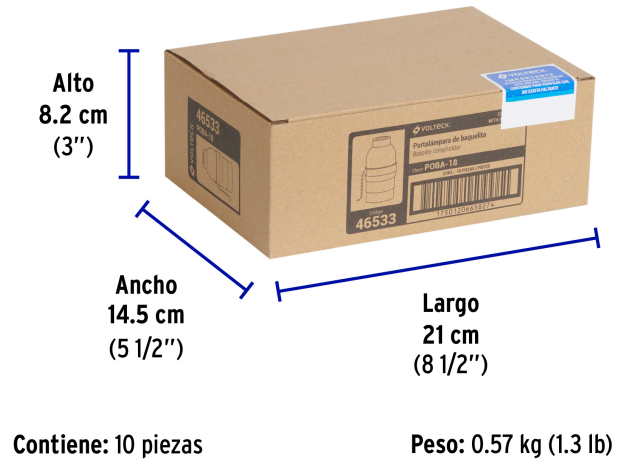

- Cumple la norma: NOM-003-SCFI

Especificaciones

Tensión / Frecuencia	125 V / 60 Hz
Corriente	4 A
Tipo de base	E26 / E27
Empaque individual	Bolsa
Pallet	3600
Inner	10
Master	100

País de origen

Fabricado en China bajo las estrictas especificaciones de GRUPO TRUPER

Imágenes complementarias

EMPAQUE INDIVIDUAL

EMPAQUE INNER

Imágenes complementarias

EMPAQUE MASTER

Contiene: 10 inner (100 piezas)

Peso: 6.06 kg (13.4 lb)