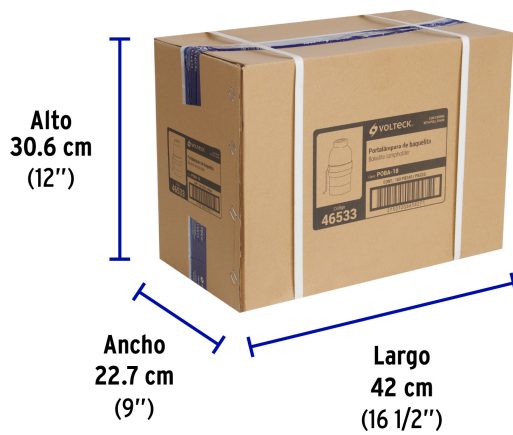

Imágenes complementarias

EMPAQUE INDIVIDUAL

EMPAQUE INNER

Imágenes complementarias

EMPAQUE MASTER

Contiene: 10 inner (100 piezas)

Peso: 6.06 kg (13.4 lb)