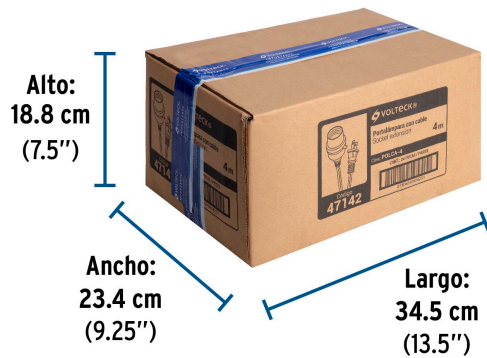

**País de origen****Fabricado en China bajo las estrictas especificaciones de GRUPO TRUPER**

**Datos de Empaque (Medidas y pesos aproximados)**

**Empaque Individual**

**Medidas:** Alto: 20.5 cm (8") Ancho: 4.4 cm (1 3/4") Largo: 5.7 cm (2 1/4")  
**Peso:** 0.19 kg (0.42 lb)

**Inner**

**Medidas:** Alto: 8.4 cm (3 1/4") Ancho: 16.7 cm (6 1/2") Largo: 21.5 cm (8 1/2")  
**Peso:** 1.24 kg (2.73 lb)

**Master**

**Medidas:** Alto: 18.8 cm (7 1/2") Ancho: 23.4 cm (9 1/4") Largo: 34.5 cm (13 1/2")  
**Peso:** 5.26 kg (11.60 lb)

**Imágenes complementarias**

Portalámpara de baquelita con interruptor de barra

**EMPAQUE INDIVIDUAL**

**EMPAQUE INNER**

## EMPAQUE MASTER

Contiene: 4 inner (24 piezas)

Peso: 5.26 kg (11.60 lb)