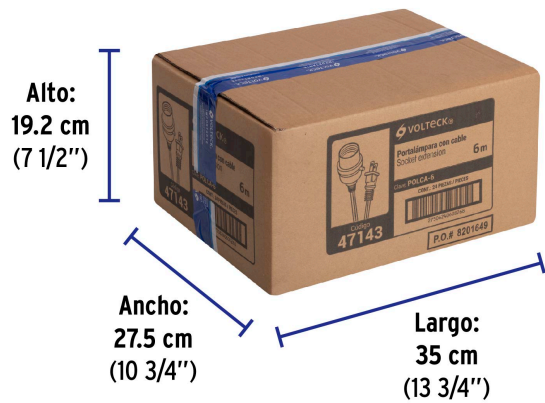

Imágenes complementarias

EMPAQUE MASTER

Contiene: 4 inner (24 piezas)

Peso: 7.28 kg (16.05 lb)