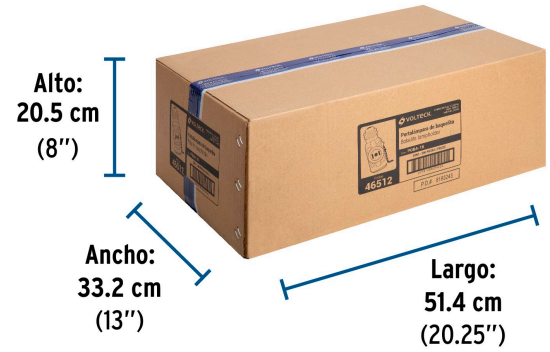

Datos de Empaque (Medidas y pesos aproximados)

Empaque Individual

Medidas: Alto: 17 cm (6 3/4") Ancho: 3.5 cm (1 1/4") Largo: 7.4 cm (3")
Peso: 0.04 kg (0.09 lb)

Inner

Medidas: Alto: 9.8 cm (3 3/4") Ancho: 16.1 cm (6 1/4") Largo: 19.5 cm (7 3/4")
Peso: 0.9 kg (1.98 lb)

Master

Medidas: Alto: 20.5 cm (8") Ancho: 33.2 cm (13") Largo: 51.4 cm (20 1/4")
Peso: 9.5 kg (20.94 lb)

Imágenes complementarias

EMPAQUE INDIVIDUAL

Imágenes complementarias

EMPAQUE INNER

Contiene: 20 piezas

Peso: 0.9 kg (1.98 lb)

EMPAQUE MASTER

Contiene: 10 inner (200 piezas)

Peso: 9.5 kg (20.94 lb)