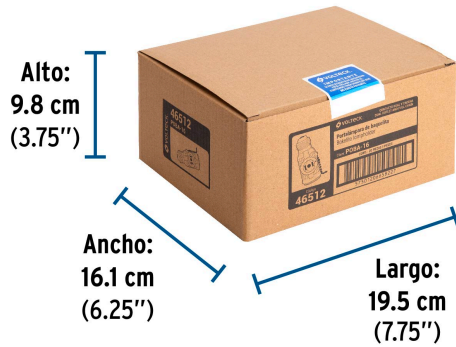

Datos de Empaque (Medidas y pesos aproximados)

Empaque Individual

Medidas: Alto: 17 cm (6 3/4") Ancho: 3.5 cm (1 1/4") Largo: 7.4 cm (3")
Peso: 0.04 kg (0.09 lb)

Inner

Medidas: Alto: 9.8 cm (3 3/4") Ancho: 16.1 cm (6 1/4") Largo: 19.5 cm (7 3/4")
Peso: 0.9 kg (1.98 lb)

Master

Medidas: Alto: 20.5 cm (8") Ancho: 33.2 cm (13") Largo: 51.4 cm (20 1/4")
Peso: 9.5 kg (20.94 lb)

Imágenes complementarias

EMPAQUE INDIVIDUAL

Imágenes complementarias

EMPAQUE INNER

Contiene: 20 piezas

Peso: 0.9 kg (1.98 lb)

EMPAQUE MASTER

Contiene: 10 inner (200 piezas)

Peso: 9.5 kg (20.94 lb)