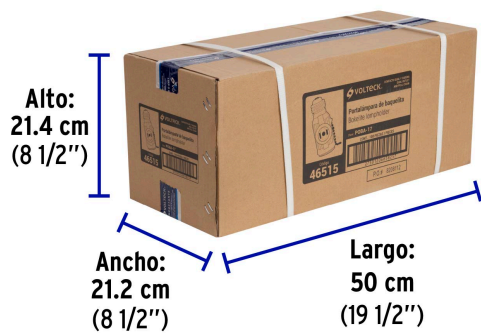

Imágenes complementarias

EMPAQUE INDIVIDUAL

Peso: 0.04 kg (0.09 lb)

EMPAQUE INNER

Contiene: 10 piezas

Peso: 0.46 kg (1.01 lb)

Imágenes complementarias

EMPAQUE MASTER

Contiene: 10 inner (100 piezas)

Peso: 4.9 kg (10.8 lb)