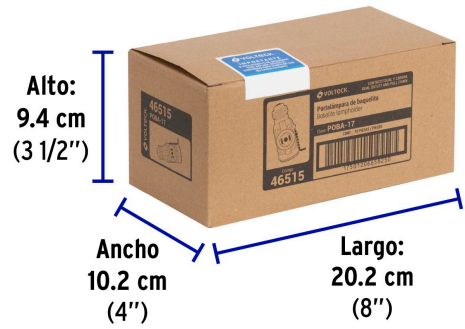

Imágenes complementarias

EMPAQUE INDIVIDUAL

Peso: 0.04 kg (0.09 lb)

EMPAQUE INNER

Contiene: 10 piezas

Peso: 0.46 kg (1.01 lb)

Imágenes complementarias

EMPAQUE MASTER

Contiene: 10 inner (100 piezas)

Peso: 4.9 kg (10.8 lb)