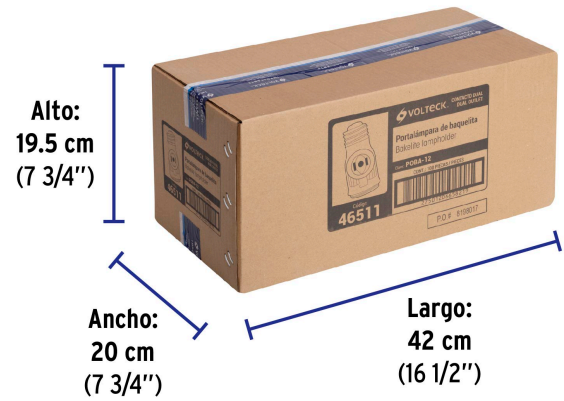

Datos de Empaque (Medidas y pesos aproximados)

Empaque Individual

Medidas: Alto: 16.6 cm (6 1/2") Ancho: 3.5 cm (1 1/4") Largo: 7.4 cm (3")
Peso: 0.03 kg (0.07 lb)

Inner

Medidas: Alto: 9 cm (3 1/2") Ancho: 8.2 cm (3 1/4") Largo: 19 cm (7 1/2")
Peso: 0.38 kg (0.84 lb)

Master

Medidas: Alto: 19.5 cm (7 3/4") Ancho: 20 cm (7 3/4") Largo: 42 cm (16 1/2")
Peso: 3.9 kg (8.60 lb)

Imágenes complementarias

EMPAQUE INDIVIDUAL

Imágenes complementarias

EMPAQUE INNER

Contiene: 10 piezas

Peso: 0.38 kg (0.84 lb)

EMPAQUE MASTER

Contiene: 10 inner (100 piezas)

Peso: 3.9 kg (8.60 lb)