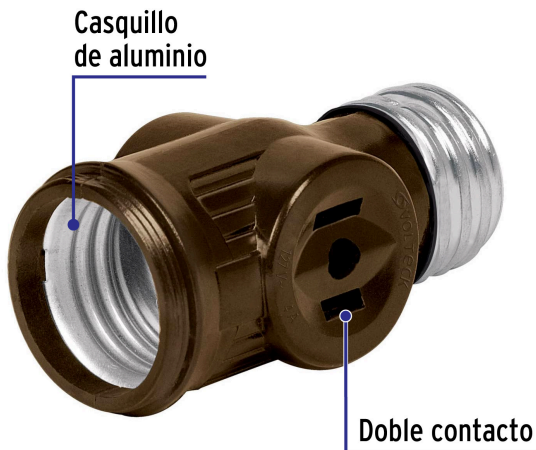

VOLTECK

CÓDIGO: 46511 CLAVE: POBA-12

Portalámpara de baquelita, doble contacto, VOLTECK

- Tensión / Corriente: 127 V / 4 A
- Casquillo de aluminio
- Fácil instalación

Para interior

Contacto polarizado

Base
E26 / E27**Certificaciones y garantías**

- Cumple la norma: NOM-003-SCFI

**Especificaciones**

Color	Café
Tensión	127 V
Corriente	4 A
Tipo de base	E26 / E27
Empaque individual	Bolsa
Inner	10
Máster	100
Pallet	8400

País de origen**Fabricado en China bajo las estrictas especificaciones de GRUPO TRUPER**

Datos de Empaque (Medidas y pesos aproximados)

Empaque Individual

Medidas: Alto: 16.6 cm (6 1/2") Ancho: 3.5 cm (1 1/4") Largo: 7.4 cm (3")
Peso: 0.03 kg (0.07 lb)

Inner

Medidas: Alto: 9 cm (3 1/2") Ancho: 8.2 cm (3 1/4") Largo: 19 cm (7 1/2")
Peso: 0.38 kg (0.84 lb)

Master

Medidas: Alto: 19.5 cm (7 3/4") Ancho: 20 cm (7 3/4") Largo: 42 cm (16 1/2")
Peso: 3.9 kg (8.60 lb)

Imágenes complementarias

EMPAQUE INDIVIDUAL

Imágenes complementarias

EMPAQUE INNER

Contiene: 10 piezas