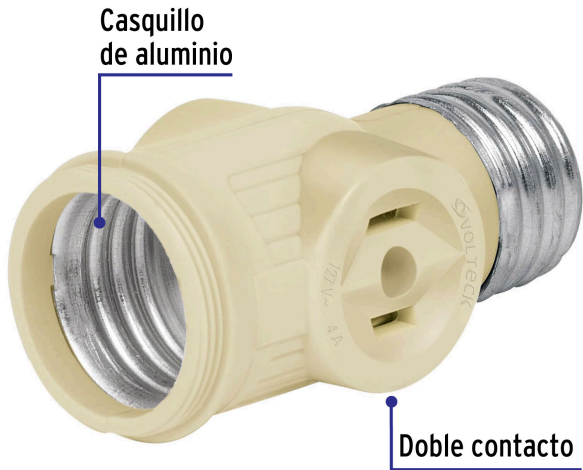

Imágenes complementarias